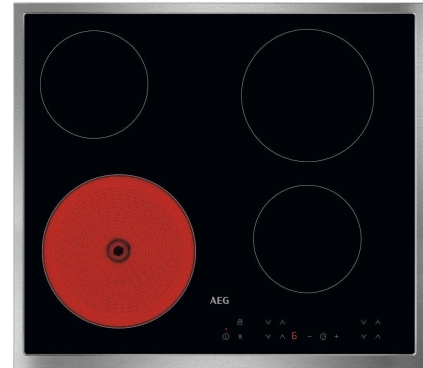

AEG TN64RA00XB

Fabrikant: AEG
Model: TN64RA00XB 3000
Beschikbaarheid: Leverbaar, 2 tot 4 werkdagen

€379,00
Excl BTW: €313,22

Deze **AEG TN64RA00XB** keramische kookplaat biedt een groter kookoppervlak voor professionele prestaties, een uitbreidbare zone voor flexibel koken, de Automax-functie voor extra snelle verwarming, en een pauzefunctie die het kookproces tijdelijk stopt zonder instellingen te verliezen.

Eigenschappen van de AEG TN64RA00XB keramische kookplaat

- Groter kookoppervlak voor het gebruik van grote en speciale pannen op professioneel niveau.
- Uitbreidbare en ovale multifunctionele zone voor pannen van elk formaat of vorm.
- Automax-functie die de kookplaat extra snel verwarmt voor direct kookgemak.
- Instelbare timer tot 99 minuten die ook als kookwekker fungeert.
- Kinderslot voorkomt onbedoeld inschakelen van de kookplaat.

Groter kookoppervlak

De AEG TN64RA00XB 3000 keramische kookplaat heeft een vergroot kookoppervlak dat je de ruimte geeft om op professioneel niveau te koken. Dit is ideaal voor het gebruik van grotere, speciale pannen, waardoor je meer gerechten tegelijk kunt bereiden zonder in te leveren op efficiëntie of kwaliteit.

Product eigenschappen:

Fysieke kenmerken	
Energie label	
EAN	7333394143422
Gewicht	0.00 kg
Afmeting (HxBxD)	0.00cm x 57.60cm x 51.60cm

Specificaties:

Belangrijkste specificaties	
Nishoogte	3.8 cm
Type	Keramisch
Kookzones	4
Elektra aansluiting	2 fasen
Flexibele kookzones	Nee
Kleur	Zwart
Algemeen	
Geschikt voor Smarthome	Nee
Plaatsing apparaat	Inbouw
Type kookplaat	Keramisch
Typenummer	TN64RA00XB
Eigenschappen	
Materiaal kookplaat	Glas
Kookplaat randen	Sierlijst
Comfort en ergonomie	
Met wokbrander	Nee
Bediening	
Bediening	Touchscreen
Aansluitingen	
Aansluiting op aantal fasen	2
Aansluitwaarde	6500 W
Type stekker	Perilex (5 polig)
Design	
Basiskleur	Zwart