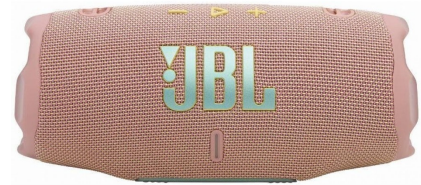

## JBL Charge 6 Roze

Fabrikant: JBL  
Model: Charge 6 Roze  
Beschikbaarheid: Leverbaar, 2 tot 4 werkdagen

**€168,00**  
Excl BTW: €138,84

Deze **JBL Charge 6 Roze** is dé draadloze luidspreker die jouw muziekervaring naar een hoger niveau tilt. Met een krachtig geluid dat wordt versterkt door de innovatieve JBL AI Sound Boost, geniet je van een rijke bas en heldere tonen zonder vervorming. De indrukwekkende afspeeltijd van 28 uur, die je met Playtime Boost kunt verlengen tot 32 uur, zorgt ervoor dat het feest nooit stopt. Daarnaast is deze speaker water-, stof- en valbestendig met een IP68-certificaat, waardoor hij perfect is voor elk avontuur. Dankzij de ingebouwde powerbank laad je eenvoudig je mobiele apparaat op terwijl je luistert.

### Voordelen van de JBL Charge 6 Roze draadloze luidspreker

- Krachtig JBL Pro-geluid met AI Sound Boost voor realtime audio-optimalisatie.
- Afspeeltijd tot 28 uur, met Playtime Boost tot 32 uur.
- IP68 water-, stof- en valbestendig voor gebruik in zware omstandigheden.
- Ingebouwde powerbank om je telefoon op te laden tijdens het luisteren.
- Auracast-connectiviteit voor het koppelen van meerdere JBL-luidsprekers.
- Lossless audioweergave via USB-C voor de ultieme geluidskwaliteit.

### Robuust ontwerp en veelzijdige connectiviteit

De JBL Charge 6 Roze draadloze luidspreker is ontworpen om tegen een stootje te kunnen. Het IP68-certificaat beschermt

tegen water, stof en vallen van 1 meter hoogte, zodat je hem overal mee naartoe neemt. Met Auracast koppel je moeiteloos meerdere JBL-luidsprekers voor een breder geluidsbeeld, ideaal voor feestjes. De stevige draagriem maakt het meenemen eenvoudig, terwijl de JBL Portable-app toegang geeft tot personaliseerbare audiobediening en updates.