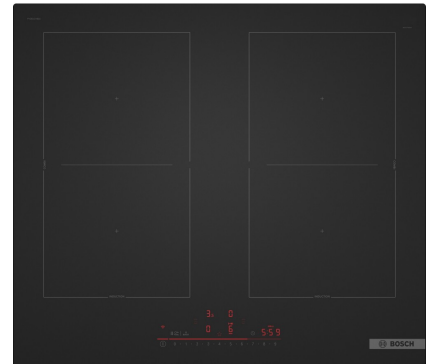

Bosch PVQ61CHB1E

Fabrikant: Bosch
Model: PVQ61CHB1E
Beschikbaarheid: Leverbaar, 2 tot 4 werkdagen

€1.329,00
Excl BTW: €1.098,35

Met de **Bosch PVQ61CHB1E inductie kookplaat** brengt u moeiteloos stijl en functionaliteit samen in uw keuken. Dankzij het matzwarte design met carbonafwerking zijn krassen en vingerafdrukken tot vijf keer minder zichtbaar, wat zorgt voor een blijvend elegante uitstraling. De DirectSelect-bediening maakt het mogelijk om met een simpele aanraking de juiste kookzone, het vermogen en extra functies te selecteren, wat het koken intuïtief en efficiënt maakt. Met de CombiZone-functie kunt u twee inductiezones eenvoudig combineren om groot kookgerei, zoals een braadpan of grillplaat, gelijkmatig te verwarmen. Bovendien past de Smart Hood Automatic-functie automatisch de ventilatiesnelheid van een passende afzuigkap aan, zodat u zich volledig kunt concentreren op het bereiden van uw gerechten zonder afleiding.