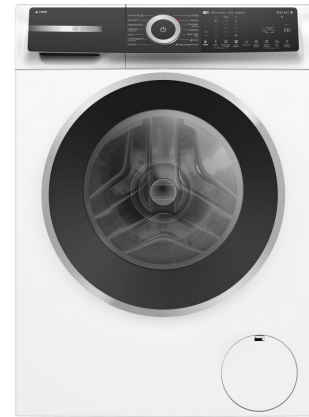

## Bosch WGH246A7NL

Fabrikant: Bosch  
Model: WGH246A7NL  
Beschikbaarheid: Leverbaar, 2 tot 4 werkdagen

**€1.159,00**  
Excl BTW: €957,85

Deze **Bosch WGH246A7NL** biedt een ongeëvenaarde combinatie van snelheid, efficiëntie en gebruiksgemak. Met het innovatieve SpeedPerfect-systeem verkort u de wastijd met maar liefst 65%, terwijl ActiveWater Plus ervoor zorgt dat er nooit meer water wordt verbruikt dan strikt noodzakelijk. Het geavanceerde 4D Wash System maakt zelfs zwaar vervuilde was moeiteloos en energiezuinig schoon, en het superkorte 15-minuten programma is ideaal voor een snelle opfrisbeurt. Dankzij de ingebouwde Home Connect-functionaliteit bedient u de wasmachine eenvoudig via uw smartphone.

### 4D Wash System en Direct Touch

Het 4D Wash System verdeelt water en wasmiddel gelijkmatig via vier verschillende sproeipunten, zodat elk kledingstuk grondig wordt gereinigd, zelfs bij hardnekkige vlekken. Het Direct Touch bedieningspaneel reageert op eenvoudige aanrakingen en geeft de wasmachine een moderne, strakke uitstraling. Samen bieden ze een gebruiksvriendelijke ervaring met professionele wasresultaten.