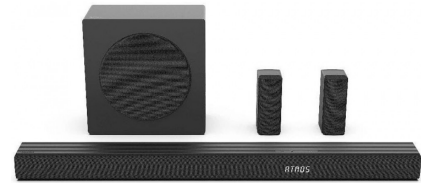

Hisense AX5100Q

Fabrikant: Hisense
Model: AX5100Q
Beschikbaarheid: Leverbaar, 2 tot 4 werkdagen

€449,00
Excl BTW: €371,07

Deze **Hisense AX5100Q** transformeert uw woonkamer in een meeslepende thuisbioscoop met een krachtig 5.1-kanaals systeem en een totaal uitgangsvermogen van 580 watt. Geniet van driedimensionaal geluid dankzij Dolby Atmos en DTS:X, terwijl de draadloze subwoofer van 6,5 inch voor een diepe, vervormingsvrije bas zorgt. De semi-draadloze achtersurroundluidsprekers leveren geluid van achteren voor een complete surroundervaring. Met de innovatieve Hi-Concerto-functie werken de soundbar en uw tv samen voor een naadloze audioharmonie, zonder extra kabels.

Voordelen van de Hisense AX5100Q

- Dolby Atmos en DTS:X voor driedimensionaal surroundgeluid
- Draadloze 6,5 inch subwoofer voor krachtige bas zonder vervorming
- Semi-draadloze achtersurroundluidsprekers voor echt 5.1-geluid
- Hi-Concerto voor geïntegreerde audioharmonie met uw tv
- EZPlay voor eenvoudige bediening via de tv-afstandsbediening

Dolby Atmos en DTS:X

De ('Hisense AX5100Q soundbar') maakt gebruik van geavanceerde objectgebaseerde audiatechnologieën die geluid van alle kanten laten komen, inclusief van boven. Dit creëert een realistische ruimtelijke ervaring waarbij u elke voetstap, re-gendruppel of explosie precies hoort waar deze bedoeld is, waardoor films en games levensecht aanvoelen.

Draadloze subwoofer en achtersurroundluidsprekers

De 6,5 inch draadloze subwoofer van de ('Hisense AX5100Q soundbar') levert een diepe, rijke bas die elke actiescène versterkt, terwijl de semi-draadloze achterspeakers geluid van achteren toevoegen. Dankzij de draadloze verbinding kunt u de subwoofer uit het zicht plaatsen en geniet u van een opgeruimde opstelling zonder gedoe met kabels, terwijl het surroundgeluid u volledig omhult.