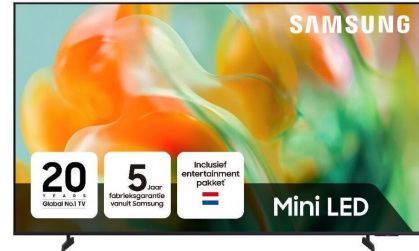

Samsung 85" Mini LED 4K M80H (2026)

Fabrikant: Samsung
Model: 85" Mini LED 4K M80H (2026)
Beschikbaarheid: Leverbaar, 2 tot 4 werkdagen

€1.999,00
Excl BTW: €1.652,07

Deze **Samsung 85" Mini LED 4K M80H (2026)** combineert een verbluffende Mini LED-achtergrondverlichting met de krachtige NQ4 AI Gen2 Processor voor haarscherpe 4K-beelden, levensechte kleuren dankzij Color Booster Pro, en een soepele 4K@144Hz gamingervaring met vier HDMI 2.1-poorten, waardoor elke film, serie of game tot leven komt.

Eigenschappen van de Samsung 85" Mini LED 4K M80H (2026)

- De NQ4 AI Gen2 Processor gebruikt 20 neurale netwerken voor optimale beeldverbetering en AI-upscaling.
- Pure Spectrum Color levert een breed kleurbereik van bijna 95% DCI-P3 voor pure en levensechte kleuren.
- Vision AI Companion past zich aan jouw context aan en beantwoordt vragen op het scherm.
- Object Tracking Sound laat het geluid perfect meebewegen met de actie op het scherm.
- Q-Symphony laat de Soundbar samenwerken met alle tv-luidsprekers voor een meeslepende audio-ervaring.

NQ4 AI Gen2 Processor

De NQ4 AI Gen2 Processor in de Samsung 85" Mini LED 4K M80H (2026) QLED televisie analyseert elk beeld met 20 neurale netwerken, getraind op miljoenen datapunten. Dit zorgt voor haarscherpe AI-upscaling van elke bron naar 4K, terwijl Auto HDR Remastering SDR-content omzet naar HDR-kwaliteit met intensere contrasten en rijkere kleuren, zodat je altijd het beste beeld ziet.

Pure Spectrum Color en Color Booster Pro

De ('Samsung 85" Mini LED 4K M80H (2026) QLED televisie') gebruikt geavanceerde fosfortechnologie voor een zuivere weergave van groen en rood, wat resulteert in een kleurbereik van bijna 95% DCI-P3. Color Booster Pro analyseert elke scène in real-time met een AI-model en versterkt de kleuren zonder overdrijving, waardoor je geniet van levensechte, pure kleuren die de kijkbeleving naar een hoger niveau tillen.