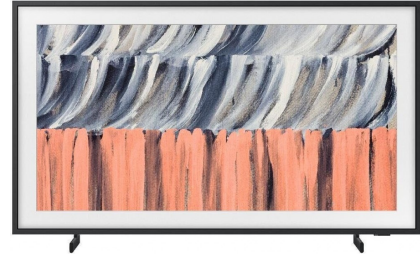

Samsung The Frame 43LS03HE (2026)

Fabrikant: Samsung
Model: The Frame 43LS03H (2026)
Beschikbaarheid: Leverbaar, 2 tot 4 werkdagen

€999,00
Excl BTW: €825,62

Deze **Samsung The Frame 43LS03HE (2026)** combineert een 43-inch QLED-scherm met 4K UHD-resolutie, een matte anti-reflectielaag, Art Mode voor kunstweergave en een aanpasbaar frame, zodat hij naadloos opgaat in uw interieur.

Eigenschappen van de Samsung The Frame 43LS03HE (2026) QLED televisie

- QLED-scherm met 4K UHD-resolutie voor haarscherpe details en levendige kleuren.
- Mat scherm dat storende reflecties van lichtbronnen helpt verminderen.
- Art Mode voor het tonen van kunstwerken of eigen foto's wanneer de tv uit staat.
- Verwisselbare bezels om het uiterlijk van de televisie aan te passen aan uw interieur.
- Samsung Vision AI voor slimme beeldoptimalisatie en eenvoudige bediening van apps.

QLED-beeld in 4K

Het 43 inch QLED-scherm van de Samsung The Frame 43LS03H (2026) QLED televisie geeft beelden weer in 4K UHD-resolutie, waardoor details in films en series helder zichtbaar blijven. Quantum Dot-technologie zorgt voor nauwkeurige kleurweergave bij verschillende soorten content, wat het kijkplezier aanzienlijk verhoogt.

Ontwerp met verwisselbare lijst

Deze televisie is ontworpen om strak tegen de muur te hangen en op te gaan in het interieur. Met verwisselbare bezels pas je de uitstraling van de Samsung The Frame 43LS03H (2026) QLED televisie aan, waardoor hij meer het uiterlijk van een ingelijst kunstwerk krijgt. Samsung Vision AI ondersteunt slimme functies voor beeldoptimalisatie, zoeken en bediening, zodat je de tv eenvoudig gebruikt voor kijken, streamen en smart home-functies.