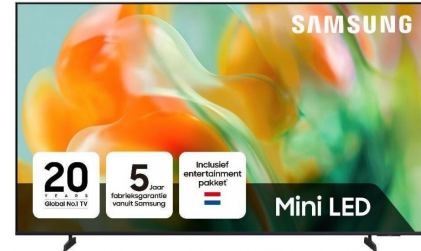

Samsung 55" Mini LED 4K M82H (2026)

Fabrikant: Samsung
Model: Mini LED 4K 55M82H (2026)
Beschikbaarheid: Leverbaar, 2 tot 4 werkdagen

€799,00
Excl BTW: €660,33

Deze **Samsung 55" Mini LED 4K M82H (2026)** combineert een verbluffende Mini LED-achtergrondverlichting met een krachtige NQ4 AI Gen2 Processor voor haarscherpe beelden, levensechte kleuren en een soepele game-ervaring, terwijl de Vision AI Companion zich aanpast aan jouw kijkgedrag.

Eigenschappen van de Samsung 55" Mini LED 4K M82H (2026)

- NQ4 AI Gen2 Processor met 20 neurale netwerken voor optimale beeldverbetering
- 4K@144Hz ondersteuning en vier HDMI 2.1-poorten voor vloeiend gamen
- Color Booster Pro en Pure Spectrum Color voor een breed en zuiver kleurbereik
- Smart Hub met Cloud Gaming en zeven jaar updates voor blijvend gemak
- Vision AI Companion past zich aan je context en voorkeuren aan

NQ4 AI Gen2 Processor

De Samsung 55" Mini LED 4K M82H (2026) wordt aangedreven door de NQ4 AI Gen2 Processor, die gebruikmaakt van 20 neurale netwerken voor geavanceerde AI-upscaling. Deze processor analyseert elke scène en past het beeld aan op basis van omgevingslicht, zodat je altijd geniet van optimaal contrast en helderheid, ongeacht de bronkwaliteit.

Pure Spectrum Color en Color Booster Pro

De Samsung Mini LED 4K 55M82H (2026) QLED televisie gebruikt een geavanceerde fosfortechnologie voor een kleurbereik van bijna 95% DCI-P3, wat zorgt voor levensechte en pure kleuren. Color Booster Pro analyseert elke scène in real-time met een AI-model en versterkt de kleuren zonder overmatige verzadiging, waardoor je volledig wordt meegesleurd in films en series.