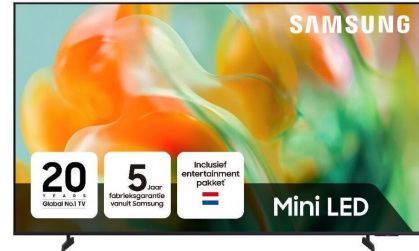

## Samsung 65" Mini LED 4K M82H (2026)

Fabrikant: Samsung  
Model: Mini LED 4K 65M82H (2026)  
Beschikbaarheid: Leverbaar, 2 tot 4 werkdagen

**€999,00**  
Excl BTW: €825,62

Deze **Samsung 65" Mini LED 4K M82H (2026)** levert een adembenemende kijkervaring dankzij de combinatie van geavanceerde Mini LED-verlichting en een krachtige NQ4 AI Gen2 Processor. Geniet van haarscherpe 4K-beelden met levensechte kleuren en indrukwekkend contrast, terwijl de 4K@144Hz verversingssnelheid en vier HDMI 2.1-poorten gamers volledige controle geven. De Vision AI Companion past zich aan jouw voorkeuren aan, van slimme contentaanbevelingen tot het beantwoorden van vragen op het scherm, terwijl de Smart Hub al je favoriete apps en streamingdiensten moeiteloos samenbrengt.

### Voordelen van de Samsung 65" Mini LED 4K M82H (2026)

- NQ4 AI Gen2 Processor met 20 neurale netwerken voor optimale beeldverbetering
- 4K@144Hz ondersteuning en vier HDMI 2.1-poorten voor vloeiend gamen
- Color Booster Pro versterkt kleuren real-time voor een intensere kijkbeleving
- Object Tracking Sound laat geluid perfect meebewegen met de actie op het scherm
- Q-Symphony laat soundbar en tv-speakers samenwerken voor indrukwekkend geluid

### NQ4 AI Gen2 Processor

De NQ4 AI Gen2 Processor vormt het kloppende hart van de Samsung 65" Mini LED 4K M82H (2026) en gebruikt 20 neurale netwerken voor geavanceerde AI-upscaling. Hij analyseert het beeld op basis van miljoenen datapunten, herkent objecten en past contrast, helderheid en kleur aan voor een haarscherp 4K-resultaat, zelfs bij lagere bronresoluties. Hierdoor geniet je van een realistische en meeslepende beeldkwaliteit bij elke film, serie of game.