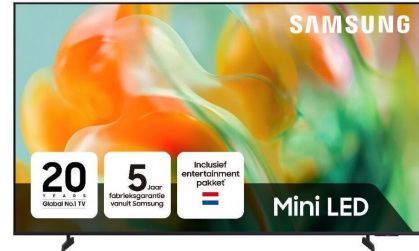

## Samsung 75" Mini LED 4K M82H (2026)

Fabrikant: Samsung  
Model: Mini LED 4K 75M82H (2026)  
Beschikbaarheid: Leverbaar, 2 tot 4 werkdagen

**€1.399,00**  
Excl BTW: €1.156,20

Met de **Samsung 75" Mini LED 4K M82H (2026)** beleef je elke film, serie en game in een ongekend realistische beeldkwaliteit. De combinatie van een geavanceerde Mini LED-achtergrondverlichting en de krachtige NQ4 AI Gen2 Processor met 20 neurale netwerken zorgt voor haarscherpe beelden, diep zwart en intense helderheid. Dankzij 4K@144Hz en vier HDMI 2.1-poorten ben je verzekerd van vloeiende gameplay, terwijl Vision AI Companion zich aanpast aan jouw kijkgedrag en voorkeuren. De Smart Hub brengt al je favoriete apps en streamingdiensten samen, en met Cloud Gaming speel je de nieuwste titels zonder dure console of pc. Kortom, dit toestel levert een complete en toekomstbestendige thuisbioscoopervaring.

### Kenmerken van de Samsung 75" Mini LED 4K M82H (2026)

- NQ4 AI Gen2 Processor met 20 neurale netwerken voor optimale beeldverbetering.
- 4K@144Hz en vier HDMI 2.1-poorten voor ultravloeiend gamen.
- Object Tracking Sound+ laat geluid meebewegen met de actie op het scherm.
- Q-Symphony combineert tv-speakers met een Samsung Soundbar voor rijker geluid.
- Vision AI Companion past zich aan jouw context en voorkeuren aan.

### NQ4 AI Gen2 Processor

De Samsung 75" Mini LED 4K M82H (2026) wordt aangedreven door de NQ4 AI Gen2 Processor, die gebruikmaakt van 20 neurale netwerken voor real-time beeldanalyse. Deze processor upscalt niet alleen content naar bijna 4K-kwaliteit, maar past ook het contrast en de helderheid aan op basis van het omgevingslicht in de kamer. Hierdoor geniet je altijd van optimale beelddetails, zelfs bij snel bewegende scènes, en werkt de smart tv extra vlot.