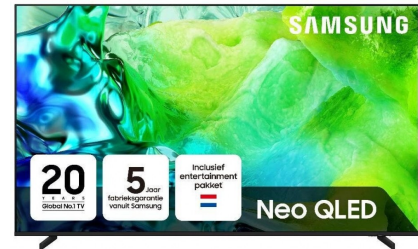

Samsung 55" Neo QLED 4K QN83H Mini LED (2026)

Fabrikant: Samsung
Model: Neo QLED 4K 55QN83H (2026)
Beschikbaarheid: Leverbaar, 2 tot 4 werkdagen

€1.099,00

Excl BTW: €908,26

Met de '**Samsung Neo QLED 4K 55QN83H (2026) QLED televisie**' haal je een ongeëvenaarde kijkervaring in huis, waarbij geavanceerde Mini LED-technologie en kunstmatige intelligentie samenkomen voor een subliem beeld en geluid. De Quantum Matrix technologie verdeelt de mini-LEDs over individueel aangestuurde zones, wat resulteert in een verbluffend contrast en diepe zwartwaarden. Dankzij de NQ4 AI Gen2 Processor met 20 neurale netwerken wordt elke scène geanalyseerd en geüpcaled naar verbluffende 4K-kwaliteit. Gamers profiteren van de ondersteuning voor 4K@144Hz en vier HDMI 2.1-poorten, terwijl Dolby Atmos je onderdompelt in een driedimensionaal geluidsveld. Deze Smart TV past zich bovendien aan jouw voorkeuren aan, van het aanbevelen van content tot het optimaliseren van beeld en geluid op basis van de omgeving.

Kenmerken van de Samsung 55" Neo QLED 4K QN83H Mini LED (2026)

- NQ4 AI Gen2 Processor met 20 neurale netwerken voor real-time AI upscaling
- Quantum Matrix technologie met individueel aangestuurde Mini LED zones voor perfect contrast
- Ondersteuning voor 4K@144Hz en vier HDMI 2.1-poorten voor vloeiend gamen
- Dolby Atmos en Object Tracking Sound voor een meeslepende audio-ervaring
- Adaptive Picture past beeld aan op omgevingslicht voor optimaal kijkcomfort