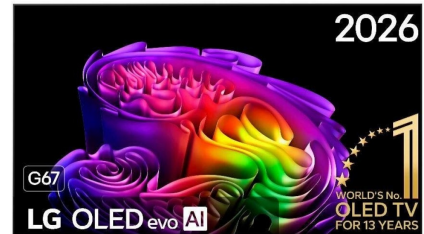

LG OLED 4K 77" G67LW (2026)

Fabrikant: LG
Model: OLED 4K 77G67LW (2026)
Beschikbaarheid: Leverbaar, 2 tot 4 werkdagen

€4.499,00
Excl BTW: €3.718,18

Deze **LG OLED 4K 77" G67LW (2026)** biedt een ongeëvenaarde kijkervaring met een 77-inch OLED-scherm dat diepe zwartwaarden en een verbluffend contrast levert. Dankzij de geavanceerde antireflectietechniek geniet je zelfs in een lichte woonkamer van haarscherpe beelden zonder storende weerspiegelingen. De snelle beeldprocessor optimaliseert elke scène in realtime voor consistente helderheid, terwijl het dunne ontwerp strak tegen de muur past voor een minimalistische uitstraling. Dit model combineert gaming, films en sport in één indrukwekkend geheel.

Voordelen van de LG OLED 4K 77" G67LW (2026)

- OLED-paneel met diep zwart en hoog contrast voor realistische diepte.
- Geavanceerde antireflectietechniek minimaliseert storende weerspiegelingen in elke ruimte.
- Dun ontwerp dat strak tegen de muur aansluit voor een strakke wandmontage.
- Snelle beeldprocessor optimaliseert scènes in realtime voor vloeiende weergave.
- 77-inch 4K-scherm biedt een groot beeldoppervlak voor meeslepende content.

OLED met hoog contrast

Het OLED-paneel van de LG OLED 4K 77G67LW (2026) OLED televisie zorgt voor een perfecte scheiding tussen lichte en donkere beeldpartijen, waardoor details in schaduwen en hooglichten beter zichtbaar worden. Dit verhoogt de beelddiepte bij films en series, zodat elke scène levensecht aanvoelt zonder dat je instellingen hoeft aan te passen.

Minder last van reflecties en strak ontwerp voor wandmontage

De geavanceerde antireflectietechniek in de LG OLED 4K 77" G67LW (2026) beperkt weerspiegelingen, waardoor het beeld ook in een verlichte ruimte helder blijft. Combineer dit met het dunne ontwerp dat strak tegen de muur aansluit, en je krijgt een minimalistische opstelling die perfect is voor moderne interieurs. Dit maakt de televisie ideaal voor zowel donkere home cinema-avonden als lichte woonkamers.