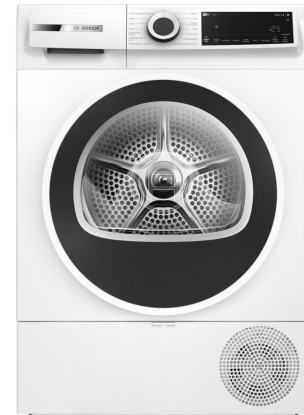

## Bosch WQJ23200NL

Fabrikant: Bosch  
Model: WQJ23200NL  
Beschikbaarheid: Leverbaar, 2 tot 4 werkdagen

**€699,00**  
Excl BTW: €577,69

Deze **Bosch WQJ23200NL** warmtepompdroger combineert een energiezuinig warmtepompsysteem met een vulgewicht van 8 kilogram, ideaal voor middelgrote huishoudens. Dankzij de innovatieve warmtepomptechnologie met het milieuvriendelijke koelmiddel R290 droogt deze machine uw wasgoed grondig terwijl het energieverbruik laag blijft. De ingebouwde Smart Dry-functie stemt het droogprogramma af op de vorige wascyclus, wat resulteert in perfect droog textiel zonder onnodig energieverlies. Met een programma-assistent en extra downloadbare programma's via Home Connect biedt deze droger maximale flexibiliteit en gebruiksgemak.

### Bosch WQJ23200NL

- Smart Dry past droogtijd aan op basis van de laatste wasbeurt
- Anti-kreukfase van 120 minuten na programma-einde
- Easy Clean filter voor eenvoudig onderhoud
- DUO-Tronic continue vochtmeting voor optimale resultaten
- Home Connect voor bediening op afstand en firmware-updates

### Anti-kreukfase en DUO-Tronic

Na het droogprogramma start een anti-kreukfase van 120 minuten, die het wasgoed regelmatig laat bewegen om kreukvorming te voorkomen. Dit bespaart u tijd bij het strijken. De DUO-Tronic-sensor meet continu de vochtigheid van de was, waardoor de droogtijd nauwkeurig wordt afgestemd en uw kleding niet te droog of te vochtig wordt. Dit verlengt de levensduur van uw textiel en verhoogt het draagcomfort.