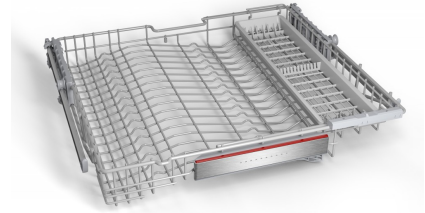

## Bosch SGZ6RX04

Fabrikant: Bosch  
Model: SGZ6RX04  
Beschikbaarheid: Leverbaar, 2 tot 4 werkdagen

**€69,95**  
Excl BTW: €57,81

Deze **Bosch SGZ6RX04 3de laadrek voor MaxFlex Pro korven** biedt een extra laadniveau voor 25% meer capaciteit, een flexibel schuifgedeelte voor glazen met steel en een uitneembaar messenbakje met golvend ontwerp voor optimale veiligheid en organisatie in uw vaatwasser.

### Kenmerken van de Bosch SGZ6RX04

- Creëert een extra, derde laadniveau voor maximaal gebruik van de ruimte.
- Het flexibele schuifgedeelte past zich aan voor glazen met een steel.
- Het uitneembare messenbakje heeft een golvend ontwerp tegen verschuiven.

### Extra Laadcapaciteit

Dit derde laadrek voegt een volledig nieuw niveau toe aan uw vaatwasser, wat resulteert in ongeveer 25% meer laadruimte. Deze technische uitbreiding zorgt ervoor dat u meer klein servies, bestek en keukengerei in één keer kunt wassen, wat leidt tot minder wasbeurten en een efficiënter huishouden.

### Flexibel Schuifgedeelte

Het verstelbare schuifgedeelte aan de zijkant van de korf kan worden aangepast of weggeschoven. Deze functionele werking maakt het mogelijk om langere voorwerpen zoals wijnglazen met een steel veilig en stabiel in de bovenste korf te plaatsen, waardoor uw laadmogelijkheden verder worden geoptimaliseerd zonder compromissen.