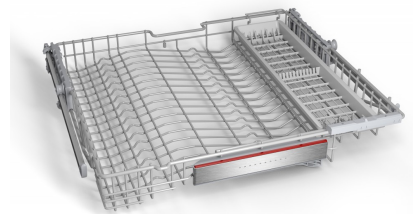

Bosch SGZ6RX04

Fabrikant: Bosch
Model: SGZ6RX04
Beschikbaarheid: Leverbaar, 2 tot 4 werkdagen

€69,95
Excl BTW: €57,81

Deze **Bosch SGZ6RX04 3de laadrek voor MaxFlex Pro korven** biedt een extra laadniveau voor 25% meer capaciteit, een flexibel schuifgedeelte voor glazen met steel en een uitneembaar messenbakje met golvend ontwerp voor optimale veiligheid en organisatie in uw vaatwasser.

Kenmerken van de Bosch SGZ6RX04

- Creëert een extra, derde laadniveau voor maximaal gebruik van de ruimte.
- Het flexibele schuifgedeelte past zich aan voor glazen met een steel.
- Het uitneembare messenbakje heeft een golvend ontwerp tegen verschuiven.

Extra Laadcapaciteit

Dit derde laadrek voegt een volledig nieuw niveau toe aan uw vaatwasser, wat resulteert in ongeveer 25% meer laadruimte. Deze technische uitbreiding zorgt ervoor dat u meer klein servies, bestek en keukengerei in één keer kunt wassen, wat leidt tot minder wasbeurten en een efficiënter huishouden.

Flexibel Schuifgedeelte

Het verstelbare schuifgedeelte aan de zijkant van de korf kan worden aangepast of weggeschoven. Deze functionele werking maakt het mogelijk om langere voorwerpen zoals wijnglazen met een steel veilig en stabiel in de bovenste korf te plaatsen, waardoor uw laadmogelijkheden verder worden geoptimaliseerd zonder compromissen.