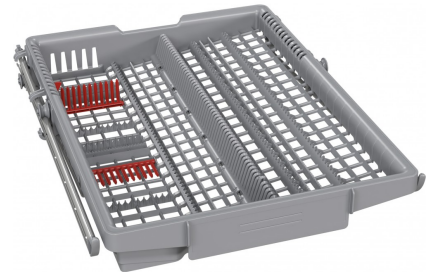

Bosch SGZ4DX12

Fabrikant: Bosch
Model: SGZ4DX12
Beschikbaarheid: Leverbaar, 2 tot 4 werkdagen

€49,95
Excl BTW: €41,28

Deze **Bosch SGZ4DX12 Variolade** is een innovatief derde besteklade die extra opberg ruimte creëert in uw vaatwasser, dankzij de slimme uitklapbare tandenrijen voor ultieme flexibiliteit, een optimale ruimtebenutting voor zowel klein servies als groot bestek, en een veilige, effectieve reiniging van al uw keukengerei.

Kenmerken van de Bosch SGZ4DX12

- Biedt extra opbergcapaciteit als retroFit oplossing voor vaatwassers van 45 cm breed.
- Verhoogt de flexibiliteit met twee roodgekleurde, uitklapbare tandenrijen aan de linkerkant.

Maximale Ruimtebenutting

De Variolade is speciaal ontworpen om de beschikbare hoogte in uw vaatwasser volledig te benutten. Door deze lade als derde niveau toe te voegen, creëert u extra ruimte voor bestek en kleine keukenspullen, wat leidt tot een efficiëntere indeling en de mogelijkheid om meer items in één keer te wassen, waardoor u tijd en energie bespaart.

Aanpasbare Indeling

De twee roodgekleurde, uitklapbare tandenrijen aan de linkerkant van de lade bieden uitzonderlijke configuratievrijheid. U kunt deze tanden eenvoudig omhoog klappen om ruimte te maken voor groter bestek zoals soeplepels of gardes, of ze laten zakken voor het veilig opbergen van kleine kommen en espressokopjes, voor een maatwerkoplossing die bij elke vaatbeurt past.