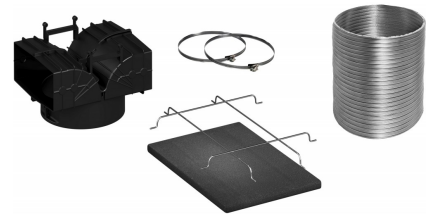

Siemens LZ11GKU13

Fabrikant: Siemens
Model: LZ11GKU13
Beschikbaarheid: Leverbaar, 2 tot 4 werkdagen

€53,95

Excl BTW: €44,59

Deze **Siemens LZ11GKU13 recirculatieset standaard instelling** biedt een complete en eenvoudige oplossing om uw afzuigkap om te bouwen naar recirculatiemodus, met een effectief geurfilter voor schone lucht, eenvoudige montage met alle benodigde onderdelen en een compatibel ontwerp voor Siemens headroomkappen.

Kenmerken van de Siemens LZ11GKU13

- Complete set met alle noodzakelijke onderdelen voor een snelle installatie.
- Effectief standaard geurfilter dat kookluchtjes neutraliseert voor een frisse keuken.

Complete recirculatieset

Deze set bevat alle componenten die nodig zijn voor de conversie, waaronder een alu flexibele slang van 150 mm met bevestigingsringen, een T-vormige luchtuitlaat en speciale beugels. Deze technische samenstelling zorgt voor een veilige en lekdichte aansluiting, waardoor u uw afzuigkap eenvoudig kunt laten recirculeren zonder dat er extra onderdelen nodig zijn. Dit bespaart tijd en garandeert een correcte functionele installatie volgens de specificaties van de fabrikant.

Effectief geurfilter

Het inbegrepen standaard geurfilter werkt door actieve kool om kookgeuren en vetdampen uit de lucht te absorberen en te neutraliseren. Dit proces van adsorptie resulteert in een aanzienlijk schonere en frissere lucht in uw keuken, zonder dat er een externe afvoer nodig is. Het filter biedt een goede geurreductie en heeft een aanbevolen levensduur van ongeveer drie maanden bij normaal gebruik, waarna het eenvoudig kan worden vervangen.

Compatibel en flexibel

De recirculatieset is speciaal ontworpen voor compatibiliteit met Siemens headroomkappen, wat zorgt voor een perfecte pasvorm en optimale prestatie. De flexibele aluminium slang maakt technische aanpassingen in de route mogelijk, terwijl de T-stuk uitlaat een efficiënte luchtverdeling mogelijk maakt. Dit biedt de gebruiker de vrijheid om de afzuigkap op de meest geschikte plaats te installeren, zelfs als een vaste afvoer naar buiten niet haalbaar of gewenst is.