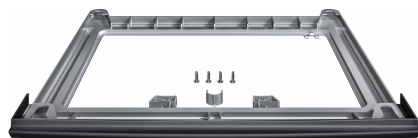

Bosch WTZ2741C

Fabrikant: Bosch
Model: WTZ2741C
Beschikbaarheid: Leverbaar, 2 tot 4 werkdagen

€30,95
Excl BTW: €25,58

Deze **Bosch WTZ2741C verbindingset voor wasmachine en droger** biedt een veilige en stabiele stapeloplossing die kostbare vloerruimte bespaart, speciaal ontworpen voor grotere wasmachines met een diepte van meer dan 55 centimeter en zorgt voor een geïntegreerde look in uw wasruimte.

Kenmerken van de Bosch WTZ2741C

- Creëert een stabiele en veilige opstelling voor uw apparaten.
- Bespaart aanzienlijke ruimte door verticale plaatsing mogelijk te maken.

Robuuste Constructie

De set is vervaardigd uit duurzame materialen met een stevig frame dat zorgt voor een betrouwbare mechanische verbinding tussen de wasmachine en de droger, waardoor trillingen worden geabsorbeerd en een wiegvrije, veilige werking wordt gegarandeerd tijdens alle cycli.

Eenvoudige Installatie

De verbindingset wordt geleverd met alle benodigde bevestigingsmaterialen en een duidelijke handleiding, wat het monteren sterk vereenvoudigt en gebruikers in staat stelt hun wasruimte snel en efficiënt te organiseren zonder professionele hulp.