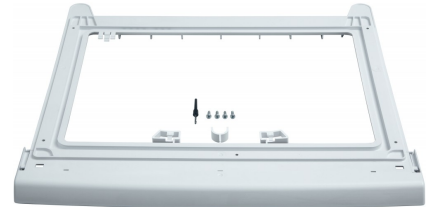

Bosch WTZ20410

Fabrikant: Bosch
Model: WTZ20410
Beschikbaarheid: Leverbaar, 2 tot 4 werkdagen

€22,95
Excl BTW: €18,97

Deze **Bosch WTZ20410 verbindingset voor wasmachine en droger** biedt een veilige en stabiele stapeloplossing die kostbare vloerruimte bespaart, speciaal ontworpen is voor grote wasmachines en eenvoudig te monteren is voor een geordende wasruimte.

Kenmerken van de Bosch WTZ20410

- Creëer een stabiele en ruimtebesparende opstelling voor uw wascombinatie.
- Speciaal ontworpen voor het veilig stapelen op grote wasmachines met een diepte groter dan 55 centimeter.
- Compatibel met diverse Bosch WTE- en WTA-droger series voor een brede toepasbaarheid.

Veilige Stapelconstructie

De robuuste frameconstructie van de WTZ20410 verbindingset voorkomt effectief dat de gestapelde droger kan verschuiven of vallen tijdens het centrifugeren. Dit zorgt voor een betrouwbare en trillingsvrije opstelling, wat de veiligheid in uw huis aanzienlijk verhoogt en beschadigingen aan uw apparaten voorkomt.

Ruimtebesparend Ontwerp

Door uw wasmachine en droger verticaal te stapelen, maakt deze set optimaal gebruik van de beschikbare hoogte in plaats van de vloeroppervlakte. Dit technische ontwerp met afmetingen van 30 x 593 x 563 mm stelt u in staat om een complete was- en droogstation te creëren in een compacte ruimte, ideaal voor kleinere utility rooms of badkamers.

Compatibiliteit en Toepassing

Deze verbindingset is ontwikkeld voor compatibiliteit met specifieke Bosch drogers, waaronder WTE-condensdrogers zoals de WZ20310 en WZ20300 modellen, evenals WTA-luchtafvoerdrogers zoals de WZ20311. Het is essentieel om voor aanschaf de compatibiliteit met uw specifieke drogermodel te verifiëren op de bijbehorende productpagina voor een perfecte en veilige pasvorm.

Product eigenschappen: