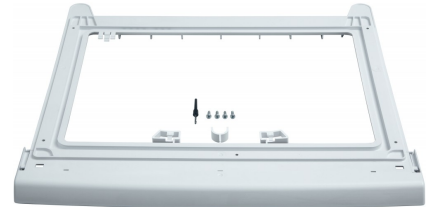

## Bosch WTZ20410

Fabrikant: Bosch  
Model: WTZ20410  
Beschikbaarheid: Leverbaar, 2 tot 4 werkdagen

**€22,95**  
Excl BTW: €18,97

Deze **Bosch WTZ20410 verbindingset voor wasmachine en droger** biedt een veilige en stabiele stapeloplossing die kostbare vloerruimte bespaart, speciaal ontworpen is voor grote wasmachines en eenvoudig te monteren is voor een geordende wasruimte.

### Kenmerken van de Bosch WTZ20410

- Creëer een stabiele en ruimtebesparende opstelling voor uw wascombinatie.
- Speciaal ontworpen voor het veilig stapelen op grote wasmachines met een diepte groter dan 55 centimeter.
- Compatibel met diverse Bosch WTE- en WTA-droger series voor een brede toepasbaarheid.

### Veilige Stapelconstructie

De robuuste frameconstructie van de WTZ20410 verbindingset voorkomt effectief dat de gestapelde droger kan verschuiven of vallen tijdens het centrifugeren. Dit zorgt voor een betrouwbare en trillingsvrije opstelling, wat de veiligheid in uw huis aanzienlijk verhoogt en beschadigingen aan uw apparaten voorkomt.

### Ruimtebesparend Ontwerp

Door uw wasmachine en droger verticaal te stapelen, maakt deze set optimaal gebruik van de beschikbare hoogte in plaats van de vloeroppervlakte. Dit technische ontwerp met afmetingen van 30 x 593 x 563 mm stelt u in staat om een complete was- en droogstation te creëren in een compacte ruimte, ideaal voor kleinere utility rooms of badkamers.