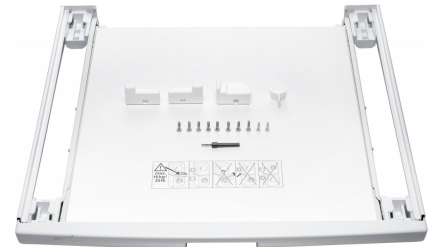

Bosch WTZ11400

Fabrikant: Bosch
Model: WTZ11400
Beschikbaarheid: Leverbaar, 2 tot 4 werkdagen

€95,95
Excl BTW: €79,30

Deze **Bosch WTZ11400 verbindingssset voor droger en wasmachine met uitschuifbaar plateau** biedt een veilige en ruimtebesparende stapeloplossing, inclusief een handige uittrekbare plank voor gemakkelijk laden en een robuust ontwerp geschikt voor grotere apparaten.

Kenmerken van de Bosch WTZ11400

- Creëert een stabiele en veilige opstelling voor gestapelde apparaten.
- Maximaliseert de ruimte in uw wasruimte door verticaal te stapelen.

Veilige stapelkit

De set bevat een speciaal ontworpen frame en bevestigingsmaterialen die de droger stevig op de wasmachine vergrendelen. Deze technische constructie voorkomt verschuiven of trillen, zodat u verzekerd bent van een stabiele en veilige opstelling tijdens alle was- en droogcycli.

Uitschuifbaar plateau

Het geïntegreerde plateau kan eenvoudig worden uitgetrokken en fungeert als een praktisch hulpmiddel bij het in- en uitladen van de wasmachine. Dit mechanische onderdeel biedt een vlakke ondersteuning, wat het hanteren van zware was direct vergemakkelijkt en uw comfort aanzienlijk verhoogt.

Compatibel met grote apparaten

Deze verbindingssset is ontworpen voor het stapelen van een droger op een grote wasmachine met een diepte van meer dan 55 centimeter. De specifieke afmetingen en draagkracht zorgen voor een perfecte pasvorm en betrouwbare ondersteuning, waardoor u optimaal kunt profiteren van uw ruimte zonder in te leveren op functionaliteit of veiligheid.

Product eigenschappen: