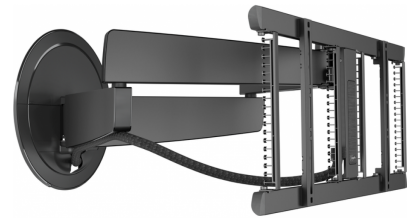

Vogels TVM 7675 MotionMount - Zwart

Fabrikant: Vogels
Model: TVM 7675 MotionMount - Zwart
Beschikbaarheid: Leverbaar, 2 tot 4 werkdagen

€899,00
Excl BTW: €742,98

Deze **Vogels TVM 7675 MotionMount TV-Beugel Zwart** is een volledig elektrische wandbeugel die uw televisie automatisch naar voren draait, bedienbaar is via stem, app of afstandsbediening en dankzij het geavanceerde Cable Inlay System alle kabels perfect verbergt voor een ultiem stijlvolle en gebruiksvriendelijke installatie.

Kenmerken van de Vogels TVM 7675 MotionMount - Zwart

- Automatische beweging bij het aan- en uitzetten van de televisie voor ultiem comfort.
- Zeer geschikt voor montage in kasten door een grote elektrische uitreik van 72 centimeter.
- Garandeert een perfect rechte ophanging, zelfs op oneffen muren, met het 3D-Leveling systeem.

Automatische Bediening

De beugel beweegt automatisch naar een voorgeprogrammeerde positie wanneer u de televisie aanzet, dankzij de meegeleverde HDMI-kabel. Dit technische hoogstandje biedt het gebruiksvoordeel dat u nooit meer hoeft op te staan om de optimale kijkhoek handmatig in te stellen, wat zorgt voor een moeiteloze en luxe entertainmentbeleving vanaf uw zitplaats.

Cable Inlay System

Het geïntegreerde Cable Inlay System (CIS) leidt en beschermt alle kabels binnenin de draagarmen van de beugel. Deze technische oplossing resulteert in het grote voordeel van een volledig zichtbare en ongestoorde kijkervaring, zonder dat er storende kabels zichtbaar zijn tussen uw muur en het televisiescherm, voor een clean en modern interieur.