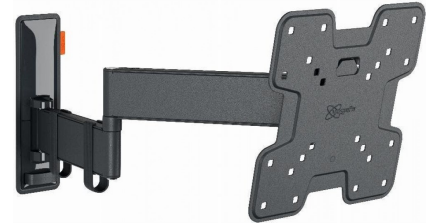

Vogels TVM 3245 - Zwart

Fabrikant: Vogels
Model: TVM 3245 - Zwart
Beschikbaarheid: Leverbaar, 2 tot 4 werkdagen

€119,99
Excl BTW: €99,17

Deze **Vogels TVM 3245 - Zwart draaibare televisiebeugel** biedt ultieme kijkflexibiliteit met een soepele 180-graden draai-functie, een praktische kanteling tot 20 graden voor optimale beeldhelderheid en een robuust ontwerp dat veilig televisies tot 43 inch en 15 kg draagt.

Kenmerken van de Vogels TVM 3245 - Zwart

- Volledig draaibaar ontwerp voor het perfecte zicht vanuit elke plek in de kamer.
- Eenvoudige installatie met alle benodigde hardware en duidelijke instructies.

Volledige Draaibaarheid

Het soepele draaimechanisme stelt u in staat de televisie tot 180 graden te draaien, wat het technisch mogelijk maakt om de optimale kijkhoek vanuit elke positie in de ruimte te bereiken, zodat u nooit meer hoeft te kijken tegen vervelende spiegelingen of een oncomfortabele houding.

Veilig en Robuust Ontwerp

De beugel is geconstrueerd uit stevig materiaal en getest met een gewicht ver boven het opgegeven maximum, wat een uitzonderlijke veiligheidsmarge en langdurige betrouwbaarheid garandeert, zodat uw kostbare televisie altijd stevig en stabiel aan de muur bevestigd blijft.