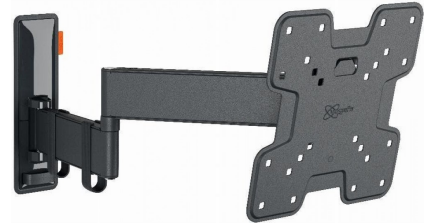

Vogels TVM 3245 - Zwart

Fabrikant: Vogels
Model: TVM 3245 - Zwart
Beschikbaarheid: Leverbaar, 2 tot 4 werkdagen

€119,99
Excl BTW: €99,17

Deze **Vogels TVM 3245 - Zwart draaibare televisiebeugel** biedt ultieme kijkflexibiliteit met een soepele 180-graden draai-functie, een praktische kanteling tot 20 graden voor optimale beeldhelderheid en een robuust ontwerp dat veilig televisies tot 43 inch en 15 kg draagt.

Kenmerken van de Vogels TVM 3245 - Zwart

- Volledig draaibaar ontwerp voor het perfecte zicht vanuit elke plek in de kamer.
- Eenvoudige installatie met alle benodigde hardware en duidelijke instructies.

Volledige Draaibaarheid

Het soepele draaimechanisme stelt u in staat de televisie tot 180 graden te draaien, wat het technisch mogelijk maakt om de optimale kijkhoek vanuit elke positie in de ruimte te bereiken, zodat u nooit meer hoeft te kijken tegen vervelende spiegelingen of een oncomfortabele houding.

Veilig en Robuust Ontwerp

De beugel is geconstrueerd uit stevig materiaal en getest met een gewicht ver boven het opgegeven maximum, wat een uitzonderlijke veiligheidsmarge en langdurige betrouwbaarheid garandeert, zodat uw kostbare televisie altijd stevig en stabiel aan de muur bevestigd blijft.