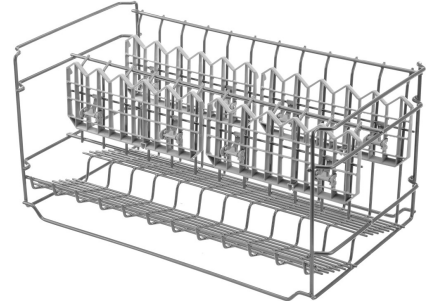

Siemens SZ73640

Fabrikant: Siemens
Model: SZ73640
Beschikbaarheid: Leverbaar, 2 tot 4 werkdagen

€62,95

Excl BTW: €52,02

Deze **Siemens SZ73640 glazenhouder voor vaatwasser** biedt een veilige en ruimtebesparende oplossing voor het reinigen van uw meest kwetsbare glaswerk, dankzij zijn universele compatibiliteit, robuuste constructie en slim ontworpen plateaus die optimale stabiliteit garanderen.

Kenmerken van de Siemens SZ73640

- Biedt een veilige en stabiele plaatsing voor glazen met een lange steel.
- Levert maximale capaciteit met ruimte voor wel twaalf wijnglazen of vierentwintig kopjes.
- Inclusief vier praktische plateaus voor het afzonderlijk plaatsen van koffie- en theekopjes.

Universele Compatibiliteit

Deze glazenhouder is ontworpen voor alle standaard 60 centimeter brede vaatwassers, met uitzondering van compacte en modulaire modellen. De technische voorwaarde is dat de onderste korf minimaal twee inklapbare bordenhouders bevat, die eenvoudig worden ingeklapt om de korf te plaatsen. Dit garandeert een brede inzetbaarheid en een moeiteloze integratie in uw bestaande vaatwasser, zonder dat u zich zorgen hoeft te maken over complexe aanpassingen.

Robuust en Praktisch Ontwerp

Vervaardigd uit hoogwaardig, duurzaam materiaal in een donkergrijs kleurschema, biedt de korf een robuuste bescherming voor uw glaswerk. De afmetingen van 34 bij 49 bij 26 centimeter en het lichte gewicht zorgen voor een stabiele positionering in de onderste korf. Dit slimme ontwerp voorkomt dat glazen tijdens de wascyclus tegen elkaar aan botsen, wat resulteert in een veilige en grondige reiniging zonder beschadigingen of breuk.

Geoptimaliseerde Opbergcapaciteit

Het systeem maakt gebruik van speciaal gevormde houders en vier bijgeleverde plateaus om de opbergruimte maximaal te benutten. De technische opzet verdeelt de glazen en kopjes veilig en stabiel over de beschikbare ruimte. Dit biedt u als gebruiker het grote voordeel dat u een complete set glazen of kopjes in één keer kunt reinigen, wat leidt tot een efficiëntere belading en een aanzienlijke tijdsbesparing tijdens het opruimen.