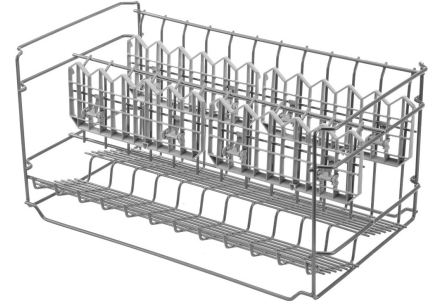

Siemens SZ73640

Fabrikant: Siemens
Model: SZ73640
Beschikbaarheid: Leverbaar, 2 tot 4 werkdagen

€62,95
Excl BTW: €52,02

Deze **Siemens SZ73640 glazenhouder voor vaatwasser** biedt een veilige en ruimtebesparende oplossing voor het reinigen van uw meest kwetsbare glaswerk, dankzij zijn universele compatibiliteit, robuuste constructie en slim ontworpen plateaus die optimale stabiliteit garanderen.

Kenmerken van de Siemens SZ73640

- Biedt een veilige en stabiele plaatsing voor glazen met een lange steel.
- Levert maximale capaciteit met ruimte voor wel twaalf wijnglazen of vierentwintig kopjes.
- Inclusief vier praktische plateaus voor het afzonderlijk plaatsen van koffie- en theekopjes.

Universele Compatibiliteit

Deze glazenhouder is ontworpen voor alle standaard 60 centimeter brede vaatwassers, met uitzondering van compacte en modulaire modellen. De technische voorwaarde is dat de onderste korf minimaal twee inklapbare bordenhouders bevat, die eenvoudig worden ingeklapt om de korf te plaatsen. Dit garandeert een brede inzetbaarheid en een moeiteloze integratie in uw bestaande vaatwasser, zonder dat u zich zorgen hoeft te maken over complexe aanpassingen.

Robuust en Praktisch Ontwerp

Vervaardigd uit hoogwaardig, duurzaam materiaal in een donkergrijs kleurenschema, biedt de korf een robuuste bescherming voor uw glaswerk. De afmetingen van 34 bij 49 bij 26 centimeter en het lichte gewicht zorgen voor een stabiele positionering in de onderste korf. Dit slimme ontwerp voorkomt dat glazen tijdens de wascyclus tegen elkaar aan botsen, wat resulteert in een veilige en grondige reiniging zonder beschadigingen of breuk.

Geoptimaliseerde Opbergcapaciteit

Het systeem maakt gebruik van speciaal gevormde houders en vier bijgeleverde plateaus om de opberg ruimte maximaal te benutten. De technische opzet verdeelt de glazen en kopjes veilig en stabiel over de beschikbare ruimte. Dit biedt u als gebruiker het grote voordeel dat u een complete set glazen of kopjes in één keer kunt reinigen, wat leidt tot een efficiëntere belading en een aanzienlijke tijdsbesparing tijdens het opruimen.