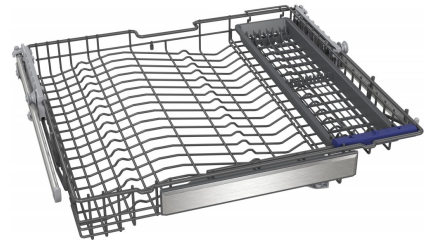

## Siemens SZ36RX04

Fabrikant: Siemens  
Model: SZ36RX04  
Beschikbaarheid: Leverbaar, 2 tot 4 werkdagen

**€69,95**

Excl BTW: €57,81

Deze **Siemens SZ36RX04 3de laadrek voor flexcomfort pro korven** biedt maximale flexibiliteit en extra ruimte dankzij een uitneembaar messenbakje, een flexibel schuifgedeelte voor glazen en een golvend ontwerp dat verschuiven voorkomt, waardoor u uw vaatwasser efficiënter kunt indelen.

### Kenmerken van de Siemens SZ36RX04

- Het extra derde laadrek creëert waardevolle ruimte voor klein servies en keukengerei.
- Het golvende ontwerp en de messenbescherming houden alles veilig op zijn plaats.

### Extra Laadniveau

Dit derde laadrek voegt een volledig extra niveau toe aan uw vaatwasser, wat technisch gezien de capaciteit aanzienlijk vergroot. Het gebruikersvoordeel is dat u meer kleine items zoals mokken, dessertborden en bestek efficiënt kunt opbergen, wat leidt tot een optimale benutting van de beschikbare ruimte en minder handmatig wassen.

### Flexibel Schuifgedeelte

Het schuifgedeelte kan variabel worden aangepast, wat technisch een dynamische indeling van de korf mogelijk maakt. Dit biedt het concrete voordeel dat u gemakkelijk langere items zoals wijnglazen met steel in de bovenste korf kunt plaatsen zonder dat deze in de weg zitten, waardoor de laadflexibiliteit aanzienlijk toeneemt.