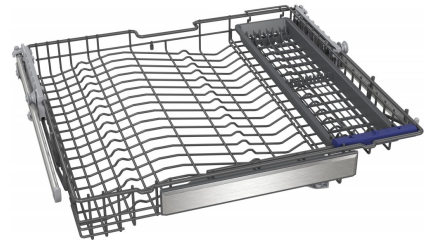

Siemens SZ36RX04

Fabrikant: Siemens
Model: SZ36RX04
Beschikbaarheid: Leverbaar, 2 tot 4 werkdagen

€69,95

Excl BTW: €57,81

Deze **Siemens SZ36RX04 3de laadrek voor flexcomfort pro korven** biedt maximale flexibiliteit en extra ruimte dankzij een uitneembaar messenbakje, een flexibel schuifgedeelte voor glazen en een golvend ontwerp dat verschuiven voorkomt, waardoor u uw vaatwasser efficiënter kunt indelen.

Kenmerken van de Siemens SZ36RX04

- Het extra derde laadrek creëert waardevolle ruimte voor klein servies en keukengerei.
- Het golvende ontwerp en de messenbescherming houden alles veilig op zijn plaats.

Extra Laadniveau

Dit derde laadrek voegt een volledig extra niveau toe aan uw vaatwasser, wat technisch gezien de capaciteit aanzienlijk vergroot. Het gebruikersvoordeel is dat u meer kleine items zoals mokken, dessertborden en bestek efficiënt kunt opbergen, wat leidt tot een optimale benutting van de beschikbare ruimte en minder handmatig wassen.

Flexibel Schuifgedeelte

Het schuifgedeelte kan variabel worden aangepast, wat technisch een dynamische indeling van de korf mogelijk maakt. Dit biedt het concrete voordeel dat u gemakkelijk langere items zoals wijnglazen met steel in de bovenste korf kunt plaatsen zonder dat deze in de weg zitten, waardoor de laadflexibiliteit aanzienlijk toeneemt.