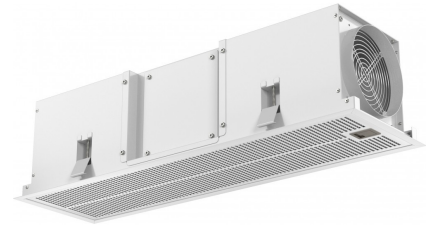

## Siemens LZ21JXC21

Fabrikant: Siemens  
Model: LZ21JXC21  
Beschikbaarheid: Leverbaar, 2 tot 4 werkdagen

**€816,95**  
Excl BTW: €675,17

Deze **Siemens LZ21JXC21 clean air recirculatieset** is een complete startset die zorgt voor een effectieve en hygiënische luchtcirculatie in uw keuken, dankzij het geavanceerde Clean Air-filter dat geuren neutraliseert, de flexibele montage-opties en de speciale anti-vis behandeling voor een frisse luchtkwaliteit.

### Complete Recirculatiestartset

Deze set bevat alle benodigheden om direct een recirculatiesysteem op te bouwen, waardoor de geventileerde lucht gezuiverd wordt teruggevoerd in de ruimte zonder dat een externe afvoer nodig is, wat de installatie aanzienlijk vereenvoudigt en flexibeler maakt bij plaatsing.

### Flexibele Aansluitmogelijkheden

De set biedt de mogelijkheid tot aansluiting aan de voor-, zij- of bovenkant van een compatibele plafondunit, dankzij de meegeleverde verbindingspijp, wat maximale vrijheid geeft bij de inbouw en integratie in uw bestaande keukenindeling.

## Specificaties:

<b>Beknopte specificaties</b>	
Type accessoire	Recirculatieset
Kleur	Wit
Bedoeld voor	Afzuigkap
<b>Design</b>	
Basiskleur	Wit
<b>Accessoire eigenschappen</b>	
Merkcompatibiliteit	Siemens
Compatibele producten	Siemens afzuigkappen
<b>Maten en gewicht</b>	
Breedte inclusief verpakking	230 mm
Bruto gewicht	7.000 kg
Diepte inclusief verpakking	770 mm
Hoogte inclusief verpakking	240 mm