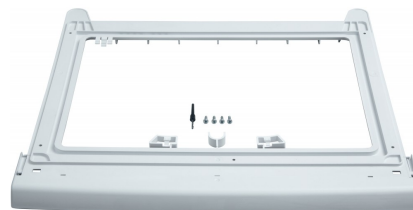

Siemens WZ11410

Fabrikant: Siemens
Model: WZ11410
Beschikbaarheid: Leverbaar, 2 tot 4 werkdagen

€22,95

Excl BTW: €18,97

Deze **Siemens WZ11410 verbindingssset voor wasmachine en droger** is de professionele stapelkit die uw droger veilig en stabiel op een grote wasmachine monteert, ruimte bespaart, universele compatibiliteit biedt en een stevige constructie garandeert voor langdurig gebruik.

Kenmerken van de Siemens WZ11410

- Creëert een veilige en ruimtebesparende opstelling in uw wasruimte.
- Geschikt voor een breed scala aan Siemens drogers en grote wasmachines.

Veilige en stabiele constructie

De set is ontworpen met robuuste bevestigingsmaterialen en een specifieke geometrie die ervoor zorgt dat de droger stevig op de wasmachine wordt geklikt en vergrendeld. Deze technische werking voorkomt effectief verplaatsen of vallen tijdens het centrifugeren, wat resulteert in een betrouwbare en trillingsvrije stapeling voor de volledige levensduur van uw apparaten.

Ruimtebesparende compatibiliteit

Deze verbindingssset is speciaal ontwikkeld voor het stapelen op wasmachines met een diepte groter dan 55 centimeter en is compatibel met WTE-condensdrogers zoals de WZ20310 en WZ20300, inclusief modellen met een handige uitschuiflade, evenals WTA-luchtafvoerdrogers zoals de WZ20311. Deze brede compatibiliteit biedt gebruikers de ultieme flexibiliteit om hun eigen was- en droogcombinatie samen te stellen zonder kostbare vloerruimte op te offeren, waardoor de efficiëntie van de ruimte wordt gemaximaliseerd.

Eenvoudige integratie

Met duidelijke montage-instructies en een gestandaardiseerd ontwerp maakt de set de fysieke integratie van twee afzonderlijke apparaten tot één geheel eenvoudig. Het monteersysteem zorgt voor een correcte uitlijning en een veilige mechanische verbinding, wat het grote gebruiksvoordeel oplevert dat u snel en zonder professionele hulp uw wasruimte kunt optimaliseren, terwijl de afmetingen van 30 x 593 x 563 mm een slanke en discrete oplossing garanderen.