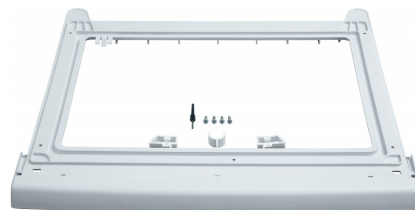

Siemens WZ11410

Fabrikant: Siemens
Model: WZ11410
Beschikbaarheid: Leverbaar, 2 tot 4 werkdagen

€22,95

Excl BTW: €18,97

Deze **Siemens WZ11410 verbindingssset voor wasmachine en droger** is de professionele stapelkit die uw droger veilig en stabiel op een grote wasmachine monteert, ruimte bespaart, universele compatibiliteit biedt en een stevige constructie garandeert voor langdurig gebruik.

Kenmerken van de Siemens WZ11410

- Creëert een veilige en ruimtebesparende opstelling in uw wasruimte.
- Geschikt voor een breed scala aan Siemens drogers en grote wasmachines.

Veilige en stabiele constructie

De set is ontworpen met robuuste bevestigingsmaterialen en een specifieke geometrie die ervoor zorgt dat de droger stevig op de wasmachine wordt geklikt en vergrendeld. Deze technische werking voorkomt effectief verplaatsen of vallen tijdens het centrifugeren, wat resulteert in een betrouwbare en trillingsvrije stapeling voor de volledige levensduur van uw apparaten.

Ruimtebesparende compatibiliteit

Deze verbindingssset is speciaal ontwikkeld voor het stapelen op wasmachines met een diepte groter dan 55 centimeter en is compatibel met WTE-condensdrogers zoals de WZ20310 en WZ20300, inclusief modellen met een handige uitschuiflade, evenals WTA-luchtafvoerdrogers zoals de WZ20311. Deze brede compatibiliteit biedt gebruikers de ultieme flexibiliteit om hun eigen was- en droogcombinatie samen te stellen zonder kostbare vloerruimte op te offeren, waardoor de efficiëntie van de ruimte wordt gemaximaliseerd.

Eenvoudige integratie

Met duidelijke montage-instructies en een gestandaardiseerd ontwerp maakt de set de fysieke integratie van twee afzonderlijke apparaten tot één geheel eenvoudig. Het monteersysteem zorgt voor een correcte uitlijning en een veilige mechanische verbinding, wat het grote gebruiksvoordeel oplevert dat u snel en zonder professionele hulp uw wasruimte kunt optimaliseren, terwijl de afmetingen van 30 x 593 x 563 mm een slanke en discrete oplossing garanderen.