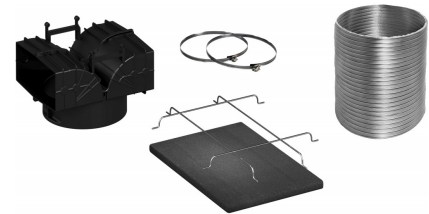

Siemens LZ11GKU13

Fabrikant: Siemens
Model: LZ11GKU13
Beschikbaarheid: Leverbaar, 2 tot 4 werkdagen

€53,95

Excl BTW: €44,59

Deze **Siemens LZ11GKU13 recirculatieset standaard instelling** biedt een complete en eenvoudige oplossing om uw afzuigkap om te bouwen naar recirculatiemodus, met een effectief geurfilter voor schone lucht, eenvoudige montage met alle benodigde onderdelen en een compatibel ontwerp voor Siemens headroomkappen.

Kenmerken van de Siemens LZ11GKU13

- Complete set met alle noodzakelijke onderdelen voor een snelle installatie.
- Effectief standaard geurfilter dat kookluchtjes neutraliseert voor een frisse keuken.

Complete recirculatieset

Deze set bevat alle componenten die nodig zijn voor de conversie, waaronder een alu flexibele slang van 150 mm met bevestigingsringen, een T-vormige luchtuitlaat en speciale beugels. Deze technische samenstelling zorgt voor een veilige en lekdichte aansluiting, waardoor u uw afzuigkap eenvoudig kunt laten recirculeren zonder dat er extra onderdelen nodig zijn. Dit bespaart tijd en garandeert een correcte functionele installatie volgens de specificaties van de fabrikant.

Compatibel en flexibel

De recirculatieset is speciaal ontworpen voor compatibiliteit met Siemens headroomkappen, wat zorgt voor een perfecte pasvorm en optimale prestatie. De flexibele aluminium slang maakt technische aanpassingen in de route mogelijk, terwijl de T-stuk uitlaat een efficiënte luchtverdeling mogelijk maakt. Dit biedt de gebruiker de vrijheid om de afzuigkap op de meest geschikte plaats te installeren, zelfs als een vaste afvoer naar buiten niet haalbaar of gewenst is.