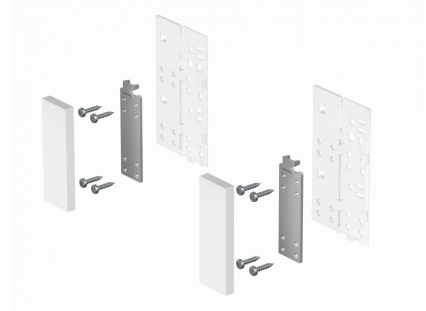

## Siemens KS0BZS00

Fabrikant: Siemens  
Model: KS0BZS00  
Beschikbaarheid: Leverbaar, 2 tot 4 werkdagen

**€44,99**  
Excl BTW: €37,18

Deze **Siemens KS0BZS00 robuuste steun** biedt essentiële versterking voor zware deuren, voorkomt blijvende schade aan kostbare fronten en zorgt voor een soepele, veilige bediening dankzij zijn geavanceerde draagconstructie.

### Kenmerken van de Siemens KS0BZS00

- Ideale ondersteuning voor zware materialen zoals natuursteen of glas.
- Voorkomt het doorbuigen en beschadigen van het meubelfront.
- Garandeert een stabiele en moeiteloze opening van de deur.

### Robuuste draagconstructie

De steun is ontworpen met een versterkte metalen kern die de krachten van extreem zware deuren opvangt. Deze technische werking zorgt ervoor dat het scharnierpunt niet overbelast raakt, wat resulteert in een langere levensduur van uw hele keukenkast.

### Bescherming van het front

Door de verticale krachten over een groter oppervlak te verdelen, minimaliseert deze accessoire de puntbelasting op het meubelfront. Dit voorkomt onomkeerbare beschadigingen zoals scheuren of loslatende verbindingen, vooral bij kostbare materialen, en behoudt zo de perfecte uitstraling van uw keuken.