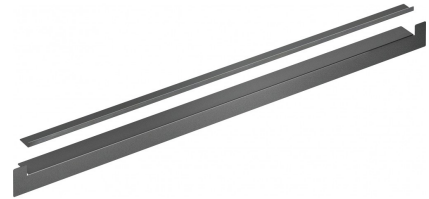

Siemens HZ66X600

Fabrikant: Siemens
Model: HZ66X600
Beschikbaarheid: Leverbaar, 2 tot 4 werkdagen

€28,75

Excl BTW: €23,76

Deze **Siemens HZ66X600 verbindingstrip** biedt een naadloze, professionele afwerking voor uw inbouwoven door lelijke tussenruimtes en de onderste constructie te verbergen, is vervaardigd uit duurzaam staal voor een leven lang gebruik en wordt geleverd als set van twee voor een complete en symmetrische installatie.

Kenmerken van de Siemens HZ66X600

- Set van twee decoratieve strips voor een uniforme uitstraling.
- Robuust stalen ontwerp voor een stabiele en duurzame integratie.

Professionele Afwerking

Deze verbindingstrips worden specifiek ontworpen om de zichtbare spleet tussen uw inbouwoven en het keukenmeubel te maskeren, evenals de onderste basis van het apparaat. Deze technische oplossing zorgt voor een vloeiende, geïntegreerde look die uw keuken een hoogwaardige en afgewerkte uitstraling geeft, zonder dat er complexe aanpassingen nodig zijn.

Compatibel Ontwerp

De strips zijn ontwikkeld voor compatibiliteit met standaard 60 cm en 45 cm breedte bakovens, waardoor ze een praktische accessoire zijn voor veel voorkomende inbouwsituaties. Het is belangrijk op te merken dat dit accessoire niet geschikt is voor gebruik met een ovenwagen, voor magnetronkoken of voor stoomkookfuncties, wat garandeert dat u het alleen voor het beoogde esthetische doel gebruikt.

Product eigenschappen:

Fysieke kenmerken	
Energielabel	
EAN	4242003694534
Gewicht	0.10 kg

Fysieke kenmerken	
Afmeting (HxBxD)	3.20cm x 59.40cm x 3.20cm

Specificaties:

Beknopte specificaties	
Type accessoire	Verbindingsstrip
Kleur	Zwart
Bedoeld voor	Koken en bakken
Design	
Basiskleur	Zwart
Accessoire eigenschappen	
Merkcompatibiliteit	Siemens
Compatibele producten	Siemens ovens
Maten en gewicht	
Hoogte	32 mm
Breedte	594 mm
Diepte	32 mm
Breedte inclusief verpakking	52 mm
Bruto gewicht	0.200 kg
Diepte inclusief verpakking	615 mm
Hoogte inclusief verpakking	52 mm