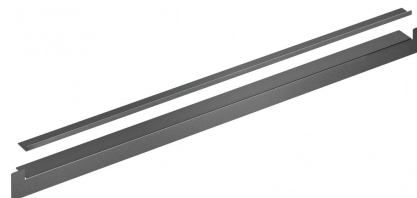

## Siemens HZ66X600

Fabrikant: Siemens  
Model: HZ66X600  
Beschikbaarheid: Leverbaar, 2 tot 4 werkdagen

**€28,75**  
Excl BTW: €23,76

Deze **Siemens HZ66X600 verbindingstrip** biedt een naadloze, professionele afwerking voor uw inbouwoven door lelijke tussenruimtes en de onderste constructie te verbergen, is vervaardigd uit duurzaam staal voor een leven lang gebruik en wordt geleverd als set van twee voor een complete en symmetrische installatie.

### Kenmerken van de Siemens HZ66X600

- Set van twee decoratieve strips voor een uniforme uitstraling.
- Robuust stalen ontwerp voor een stabiele en duurzame integratie.

### Professionele Afwerking

Deze verbindingstrips worden specifiek ontworpen om de zichtbare spleet tussen uw inbouwoven en het keukenmeubel te maskeren, evenals de onderste basis van het apparaat. Deze technische oplossing zorgt voor een vloeiende, geïntegreerde look die uw keuken een hoogwaardige en afgewerkte uitstraling geeft, zonder dat er complexe aanpassingen nodig zijn.

### Compatibel Ontwerp

De strips zijn ontwikkeld voor compatibiliteit met standaard 60 cm en 45 cm breedte bakovens, waardoor ze een praktische accessoire zijn voor veel voorkomende inbouwsituaties. Het is belangrijk op te merken dat dit accessoire niet geschikt is voor gebruik met een ovenwagen, voor magnetronkoken of voor stoomkookfuncties, wat garandeert dat u het alleen voor het beoogde esthetische doel gebruikt.