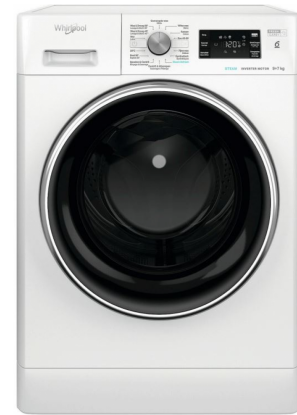

Whirlpool FFWDB 976258E BCV BE

Fabrikant: Whirlpool
Model: FFWDB 976258E BCV BE
Beschikbaarheid: Leverbaar, 2 tot 4 werkdagen

€649,00
Excl BTW: €536,36

Deze **Whirlpool FFWDB 976258E BCV BE** combineert maximale capaciteit met intelligente technologie voor een complete was- en droogcyclus in één apparaat. Met een ruime wascapaciteit van 9 kg en een droogcapaciteit van 7 kg beheert u grote hoeveelheden textiel moeiteloos. De exclusieve 6th SENSE technologie optimaliseert elk programma door continu de vochtigheid te monitoren, wat zorgt voor perfecte resultaten en energiebesparing. Dankzij de krachtige centrifugesnelheid van 1600 omwentelingen per minuut komt uw wasgoed al bijna droog uit de trommel, wat de totale droogtijd aanzienlijk verkort en zorgt voor een uitzonderlijke efficiëntie.

Voordelen van de Whirlpool FFWDB 976258E BCV BE was-droogcombinatie

- Uitstekende was- en droogcapaciteit voor grote gezinsladingen.
- 6th SENSE technologie voor optimale resultaten en bescherming van textiel.
- Hoge centrifugesnelheid verkort de droogtijd en bespaart energie.
- Alles-in-één oplossing die ruimte bespaart in uw huis.
- Gebruiksgemak met geavanceerde programma's voor elk type wasgoed.

Hoge Capaciteit en Snel Droogresultaat

Met een wascapaciteit van 9 kg en een droogcapaciteit van 7 kg is de Whirlpool FFWDB 976258E BCV BE was-droogcombinatie ideaal voor gezinnen. De krachtige centrifugesnelheid van 1600 omwentelingen per minuut verwijdert extreem veel water, waardoor het wasgoed al voorgekreukt is. Dit resulteert in een aanzienlijk kortere en energiezuinigere droogcyclus, zodat u sneller klaar bent met uw was.

maakt in uw wasruimte of keuken, terwijl u toch profiteert van de volledige prestatie van twee afzonderlijke apparaten.

Product eigenschappen:

Fysieke kenmerken	
Energielabel	B
EAN	8003437636240
Gewicht	0.00 kg
Afmeting (HxBxD)	85.00cm x 59.50cm x 60.50cm