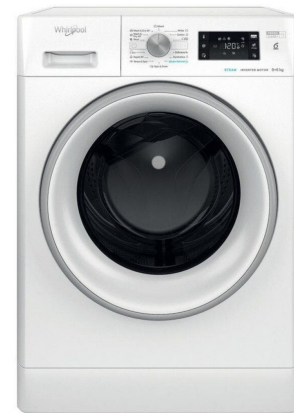

Whirlpool FFWDB 864489 SV EE

Fabrikant: Whirlpool
Model: FFWDB 864489 SV EE
Beschikbaarheid: Leverbaar, 2 tot 4 werkdagen

€599,00
Excl BTW: €495,04

Deze **Whirlpool FFWDB 864489 SV EE** combineert maximale capaciteit met intelligente technologie voor een complete was- en droogoplossing in één apparaat. Met een royale wascapaciteit van 8 kg en een droogcapaciteit van 6 kg biedt de Whirlpool FFWDB 864489 SV EE alle ruimte voor gezinswas. De exclusieve 6th SENSE technologie bewaakt continu de vochtigheid voor perfecte resultaten, terwijl de FreshCare+ functie uw was tot 6 uur lang fris houdt. Dankzij een efficiënte centrifugesnelheid van 1400 omwentelingen per minuut komt uw wasgoed al goed voorgedroogd uit de trommel.

Voordelen van de Whirlpool FFWDB 864489 SV EE was-droogcombinatie

- Exclusieve 6th SENSE technologie voor ideale vochtigheidsbewaking en droogresultaten.
- Ruimtelijke 8 kg was- en 6 kg droogcapaciteit voor al uw gezinswas.
- FreshCare+ functie houdt wasgoed tot 6 uur fris in de trommel.
- Handige 'Alleen drogen' optie voor zelf gewassen nat wasgoed.
- Steam Refresh programma verwijdert geurtjes en vermindert kreuken snel.

6th SENSE Technologie

De Whirlpool FFWDB 864489 SV EE beschikt over de exclusieve 6th SENSE technologie, die de vochtigheidsgraad in de trommel constant bewaakt via meerdere sensoren. Deze intelligente bewaking zorgt voor meerdere warme luchtstromen die uw kleding met absolute delicate zorg drogen, waardoor uw textiel wordt beschermd en de ideale was- en droogresultaten worden gegarandeerd zonder overbodig energieverbruik.