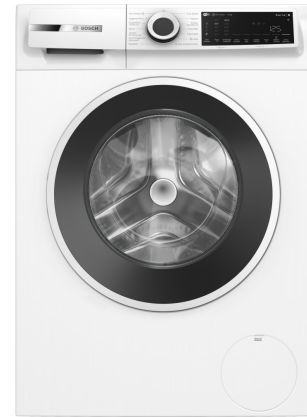

Bosch WGJ23400NL

Fabrikant: Bosch
Model: WGJ23400NL
Beschikbaarheid: Leverbaar, 2 tot 4 werkdagen

€879,00
Excl BTW: €726,45

Deze **Bosch WGJ23400NL voorlader wasmachine** combineert uitzonderlijke energiezuinigheid met intelligente bediening via Home Connect, een revolutionaire kreukherstellende Iron Assist functie en een uiterst stille Eco Silence Drive motor voor een superieure waservaring in elk huishouden.

Eigenschappen van de Bosch WGJ23400NL

- Beschikt over de hoogste energie-efficiëntieklasse A voor minimale verbruikskosten.
- ActiveWater Plus technologie optimaliseert het watergebruik automatisch per belading.
- De krachtige Iron Assist functie vermindert kreukels aanzienlijk voor minder strijkwerk.
- Bedien en monitor uw wasmachine eenvoudig op afstand via de Home Connect app.
- SpeedPerfect zorgt voor een perfect schone wasbeurt in aanzienlijk minder tijd.

Eco Silence Drive motor

De wasmachine is uitgerust met de koolborstelloze Eco Silence Drive motor, die niet alleen uiterst stil en trillingsarm werkt dankzij het AntiVibration Design, maar ook bijzonder energiezuinig en duurzaam is, wat wordt ondersteund door een garantie van tien jaar op deze geavanceerde motortechnologie voor langdurige en betrouwbare prestaties.

Home Connect en ActiveWater Plus

Met de Home Connect app krijgt u volledige controle op afstand, inclusief het starten van programma's, het ontvangen van pushmeldingen en het downloaden van extra wascycli. Deze slimme connectiviteit wordt gecombineerd met de ActiveWater Plus technologie, die via automatische beladingsdetectie de exact benodigde hoeveelheid water doseert, wat zorgt voor een uitzonderlijk efficiënt verbruik bij zowel kleine als volle wasladingen.

Iron Assist en Hygiene Plus

De speciale Iron Assist functie gebruikt stoom aan het einde van het programma om kreukels in de was tot wel vijftig procent te verminderen, wat het strijken aanzienlijk vergemakkelijkt. Het Hygiene Plus programma gaat verder door bij hogere temperaturen effectief bacteriën te elimineren, wat ideaal is voor wasgoed dat extra hygiënisch schoon moet zijn, zoals handdoeken en ondergoed.