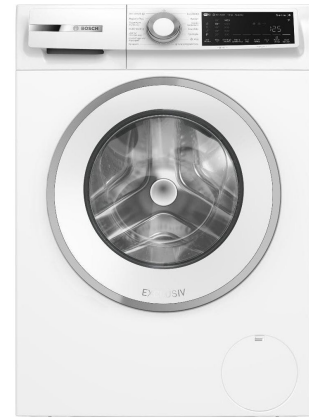

Bosch WGJ23409NL

Fabrikant: Bosch
Model: WGJ23409NL EXCLUSIV
Beschikbaarheid: Leverbaar, 2 tot 4 werkdagen

€779,00
Excl BTW: €643,80

Met de **Bosch WGJ23409NL EXCLUSIV wasmachine** geniet u van een uitzonderlijke combinatie van reinigingskracht, innovatieve zuinigheid en intelligente bediening. Deze voorlader beschikt over de revolutionaire Eco Silence Drive motor, die niet alleen extreem stil en betrouwbaar is, maar ook gegarandeerd wordt voor tien jaar. Dankzij ActiveWater Plus en automatische beladingsdetectie wordt water- en energieverbruik perfect aangepast aan elke lading, wat resulteert in aanzienlijke besparingen. Via de Home Connect app krijgt u volledige controle op afstand, kunt u extra programma's downloaden en profiteren van handige functies zoals Remote Start. De elegante, gekantelde bedieningspanelen met groot display en de ruime vulopening maken elke wasbeurt tot een comfortabele ervaring.

Kenmerken van de Bosch WGJ23409NL

- De Eco Silence Drive motor biedt tien jaar garantie voor langdurige rust en betrouwbaarheid.
- ActiveWater Plus bespaart automatisch water en energie door de belading slim te detecteren.
- Bedien de wasmachine op afstand en download programma's via de intuïtieve Home Connect app.
- Het AntiVibration Design en de bodemplaat zorgen voor een uitzonderlijk stille en stabiele werking.
- Het Hygiene Plus programma elimineert effectief bacteriën voor een grondig hygiënisch schone was.

Eco Silence Drive motor

De Bosch WGJ23409NL is uitgerust met de koolborstelloze Eco Silence Drive, de meest geavanceerde en energiezuinige motortechnologie van Bosch. Deze direct-aandrijving elimineert wrijving en slijtage, wat resulteert in een bijna geruisloze operatie en een uitzonderlijk lange levensduur. Het gebruiksvoordeel voor u is een decennium aan gemoedsrust dankzij de tienjarige garantie, gecombineerd met een aanzienlijk lagere energieconsumptie en een fluisterstille wasvering, zelfs tijdens het centrifugeren op hoge snelheden.

ActiveWater Plus en Home Connect

Het ActiveWater Plus systeem in de Bosch WGJ23409NL EXCLUSIV wasmachine meet continu het gewicht van de was en past hierop het waterverbruik en de programma-instellingen precies aan. Dit technische vernuft vertaalt zich direct in een gebruikersvoordeel: optimale reiniging zonder verspilling, wat leidt tot lagere kosten voor water en energie. Combineer dit met Home Connect voor volledige controle via uw smartphone, inclusief het starten van programma's, het monitoren van de voortgang en het downloaden van gespecialiseerde wascycli zoals voor microplastics of sportkleding.