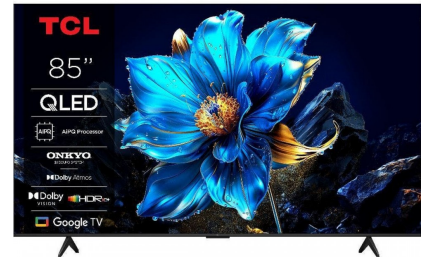

TCL 85QLED780K

Fabrikant: TCL
Model: QLED 85QLED780K (2025)
Beschikbaarheid: Leverbaar, 2 tot 4 werkdagen

€1.399,00
Excl BTW: €1.156,20

Met de **TCL QLED 85QLED780K (2025) televisie** transformeert u uw woonkamer in een persoonlijke bioscoop met een adembenemend 85-inch QLED-scherm. Deze televisie combineert Quantum Dot-technologie voor ongelooflijk levendige kleuren en een hoge piekhelderheid, waardoor elke film en serie tot leven komt. Dankzij de ondersteuning voor geavanceerde HDR-formaten zoals Dolby Vision en HDR10+ geniet u van perfecte contrasten en diepe schaduwen. Het krachtige 2.1 audiosysteem met Dolby Atmos zorgt voor een meeslepende geluidservaring die het beeld perfect aanvult. Bovendien biedt het intuïtieve Google TV-platform een schat aan entertainment en eenvoudige spraakbediening, waardoor de TCL 85QLED780K de ultieme alleskunner is voor het hele gezin.

Kenmerken van de TCL 85QLED780K

- 85-inch QLED-scherm met 4K Ultra HD-resolutie voor haarscherpe details.
- Ondersteuning voor Dolby Vision en HDR10+ voor levensechte contrasten en kleuren.
- Krachtig 2.1 audiosysteem met Dolby Atmos voor ruimtelijk en meeslepend geluid.
- Google TV-platform met ingebouwde Google Assistant voor eenvoudige navigatie.
- Vier HDMI 2.1-poorten voor optimale aansluiting van games en apparatuur.

QLED-beeldkwaliteit

De TCL 85QLED780K QLED televisie maakt gebruik van Quantum Dot-technologie, die een uitzonderlijk breed kleurenspectrum en een hoge helderheid produceert. Gecombineerd met de 4K-resolutie en dynamische HDR-ondersteuning resulteert dit in beeld dat opvalt door zijn diepe zwarttinten, heldere highlights en natuurlijke kleurweergave, waardoor elke scène uiterst realistisch aanvoelt.