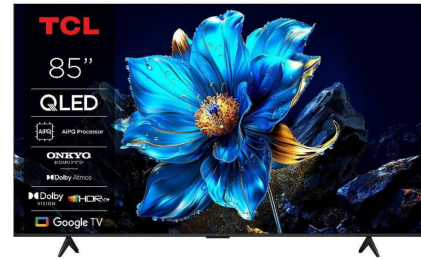

TCL 85QLED780K

Fabrikant: TCL
Model: QLED 85QLED780K (2025)
Beschikbaarheid: Leverbaar, 2 tot 4 werkdagen

€1.399,00
Excl BTW: €1.156,20

Met de **TCL QLED 85QLED780K (2025) televisie** transformeert u uw woonkamer in een persoonlijke bioscoop met een adembenemend 85-inch QLED-scherm. Deze televisie combineert Quantum Dot-technologie voor ongelooflijk levendige kleuren en een hoge piekhelderheid, waardoor elke film en serie tot leven komt. Dankzij de ondersteuning voor geavanceerde HDR-formaten zoals Dolby Vision en HDR10+ geniet u van perfecte contrasten en diepe schaduwen. Het krachtige 2.1 audiosysteem met Dolby Atmos zorgt voor een meeslepende geluidservaring die het beeld perfect aanvult. Bovendien biedt het intuïtieve Google TV-platform een schat aan entertainment en eenvoudige spraakbediening, waardoor de TCL 85QLED780K de ultieme alleskunner is voor het hele gezin.

Kenmerken van de TCL 85QLED780K

- 85-inch QLED-scherm met 4K Ultra HD-resolutie voor haarscherpe details.
- Ondersteuning voor Dolby Vision en HDR10+ voor levensechte contrasten en kleuren.
- Krachtig 2.1 audiosysteem met Dolby Atmos voor ruimtelijk en meeslepend geluid.
- Google TV-platform met ingebouwde Google Assistant voor eenvoudige navigatie.
- Vier HDMI 2.1-poorten voor optimale aansluiting van games en apparatuur.

QLED-beeldkwaliteit

De TCL 85QLED780K QLED televisie maakt gebruik van Quantum Dot-technologie, die een uitzonderlijk breed kleurenspectrum en een hoge helderheid produceert. Gecombineerd met de 4K-resolutie en dynamische HDR-ondersteuning resulteert dit in beeld dat opvalt door zijn diepe zwarttinten, heldere highlights en natuurlijke kleurweergave, waardoor elke scène uiterst realistisch aanvoelt.