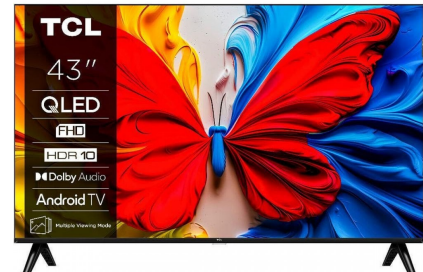

TCL 43S59K

Fabrikant: TCL
Model: 43S59K (2025)
Beschikbaarheid: Leverbaar, 2 tot 4 werkdagen

€349,00
Excl BTW: €288,43

Deze **TCL 43S59K** transformeert uw woonkamer in een persoonlijk bioscoop met zijn levendige QLED-beeldtechnologie en krachtige Dolby Audio. De 43-inch Full HD-scherm biedt verbluffende details en diepe contrasten voor een meeslepende kijkervaring. Met het intuïtieve Android TV-platform heeft u direct toegang tot al uw favoriete streamingdiensten en duizenden apps. Het slanke, moderne design past naadloos in elke interieurstijl, terwijl de energiezuinige Direct LED-verlichting zorgt voor consistente beeldkwaliteit zonder onnodig stroomverbruik. Deze televisie combineert geavanceerde technologie met eenvoudig gebruiksgemak voor het hele gezin.

QLED Beeldkwaliteit

De TCL 43S59K maakt gebruik van geavanceerde quantum dot-technologie, oftewel QLED, om een uitzonderlijk breed kleurspectrum te produceren. Deze techniek filtert het licht zeer precies, wat resulteert in diepere zwarttinten en levendigere, nauwkeurigere kleuren dan conventionele LED-schermen. Voor u betekent dit dat elke film, serie of sportuitzending tot leven komt met een realistische diepte en detail dat uw entertainmentervaring aanzienlijk verbetert en visuele vermoeidheid reduceert.

Android TV en Dolby Audio

Het Android TV-besturingssysteem in de TCL 43S59K QLED televisie biedt een uitgebreide bibliotheek met apps zoals Netflix, Disney+ en YouTube via een gebruiksvriendelijke interface. Gecombineerd met Dolby Audio-technologie, die het geluid optimaliseert voor heldere dialogen en diepe bassen, creëert dit een complete home cinema-ervaring. Dit slimme platform leert uw kijkgewoonten en stelt gepersonaliseerde voorstellen voor, zodat u altijd iets boeiends vindt om te kijken met superieur geluid.