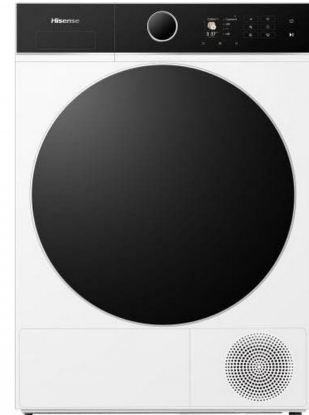

## Hisense DH5I804BWCD

Fabrikant: Hisense  
Model: DH5I804BWCD  
Beschikbaarheid: Leverbaar, 2 tot 4 werkdagen

**€576,00**  
Excl BTW: €476,03

Deze **Hisense DH5I804BWCD warmtepompdroger** combineert energiezuinigheid met een ruime capaciteit, een stil bedrijf dankzij warmtepomptechnologie, compacte afmetingen voor eenvoudige plaatsing en een milieuvriendelijk koelmiddel voor een duurzame droogprestatie in uw huishouden.

### Eigenschappen van de Hisense DH5I804BWCD

- Beschikt over geavanceerde warmtepomptechnologie voor een laag energieverbruik.
- Biedt een grote droogcapaciteit van 8 kilogram voor al uw was.
- Werkt opvallend stil met een geluidsniveau van slechts 62 decibel.
- Heeft compacte afmetingen voor eenvoudige integratie in uw ruimte.
- Gebruikt het milieuvriendelijke R290 koelmiddel voor een kleinere ecologische voetafdruk.

### Ruimte en Stilte

Met een capaciteit van 8 kg droogt u moeiteloos grote wasladingen in één keer, ideaal voor gezinnen. Bovendien zorgt een geluidsniveau van 62 dB (geluidsklasse B) voor een bijzonder stille werking, waardoor u de droger gerust in de buurt van leefruimtes kunt plaatsen zonder last te hebben van storende geluiden tijdens zijn werk.