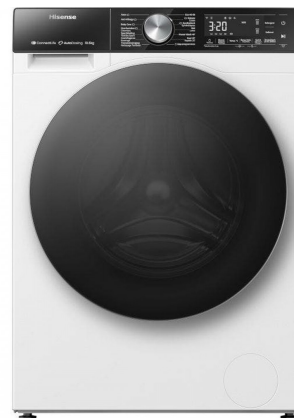

## Hisense WF5S1045BW

Fabrikant: Hisense  
Model: WF5S1045BW  
Beschikbaarheid: Leverbaar, 2 tot 4 werkdagen

**€549,00**  
Excl BTW: €453,72

Met de **Hisense WF5S1045BW voorlader wasmachine** wordt wassen een moeiteloze en uiterst efficiënte taak. Deze machine biedt een ruime capaciteit van 10,5 kg en combineert energiezuinigheid met geavanceerde reinigingstechnologie. Dankzij de A+++ energieklassen bespaar je aanzienlijk op je energiekosten, terwijl de automatische dosering ervoor zorgt dat wasmiddel en wasverzachter tot wel 24 wasbeurten meegaan. De stoomfunctie verwijdert effectief allergenen en zorgt voor een hygiënisch schone was, en met de snelle wasprogramma's van 15 of 49 minuten heb je snel schone kleding klaar. De ConnectLife functie maakt het eenvoudig om je wasmachine te koppelen aan een droger voor een naadloos was- en droogproces.

### Kenmerken van de Hisense WF5S1045BW

- Automatische dosering voor wasmiddel en wasverzachter die een maand meegaat
- Krachtige stoomfunctie die 99,9% van bacteriën en allergenen verwijdert
- Slimme ConnectLife koppeling voor automatische overdracht naar de droger
- Snelle wasprogramma's van 15 en 49 minuten voor kleine ladingen
- Hygiënebewaking met trommel- en zeepbakreiniging voor een steriele was