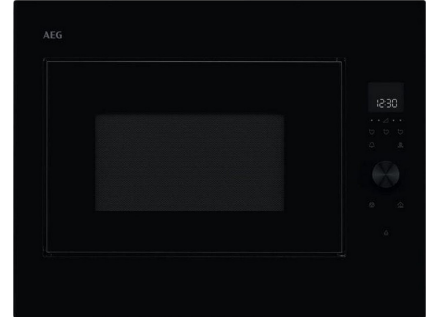

AEG TB6SM261FB

Fabrikant: AEG
Model: TB6SM261FB
Beschikbaarheid: Leverbaar, 2 tot 4 werkdagen

€662,00
Excl BTW: €547,11

Deze **AEG TB6SM261FB inbouw combi-magnetron** combineert de snelheid van een magnetron met de gezonde kookkracht van stoom, biedt eenvoudige installatie met PerfectFit, een handige aanraakdeur voor moeiteloos openen, een elegant hoogglans zwart design en geavanceerde veiligheidsvoorzieningen zoals een kinderslot.

Eigenschappen van de AEG TB6SM261FB

- De SteamSet technologie gebruikt stoom om gerechten gezond en vol van smaak te bereiden.
- De deur opent direct bij een lichte aanraking voor maximaal gebruiksgemak in de keuken.
- Het PerfectFit systeem vereenvoudigt de inbouw aanzienlijk met slechts één stuk gereedschap.
- Het kinderslot voorkomt onbedoeld gebruik en biedt extra gemoedsrust voor gezinnen.
- Het minimalistische design in glanzend zwart integreert naadloos met andere keukenapparatuur.