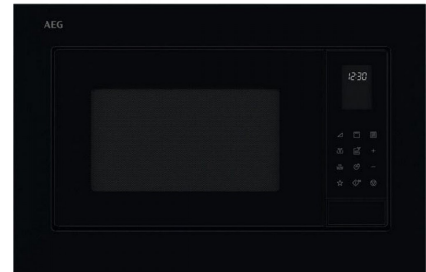

AEG TS5CM25TB

Fabrikant: AEG
Model: TS5CM25TB
Beschikbaarheid: Leverbaar, 2 tot 4 werkdagen

€599,00
Excl BTW: €495,04

Deze **AEG TS5CM25TB inbouw combi-magnetron** combineert magnetron, convector en grillfuncties in één apparaat voor snelle en smaakvolle resultaten, biedt eenvoudige installatie met PerfectFit technologie en beschikt over een strak, glanzend zwart design dat perfect aansluit bij uw andere keukenapparatuur voor een uniforme uitstraling.

Eigenschappen van de AEG TS5CM25TB

- Drie ovens in één voor ultieme flexibiliteit bij het bereiden van maaltijden.
- PerfectFit systeem vereenvoudigt de installatie aanzienlijk met minimale inspanning.
- Intuïtief TouchControl-paneel voor eenvoudige en precieze bediening van alle functies.
- Glad, strak ontwerp in hoogglans zwart dat eenvoudig schoon te houden is.
- Combinatie van convectorverwarming en magnetron voor snel bakken en braden.

Drie-in-één ovenfunctionaliteit

Deze AEG TS5CM25TB integreert magnetron, convectoroven en grill in één compact toestel, waardoor u de kracht van snelle magnetrongolven kunt combineren met de gelijkmatige bakwarmte van convector en de afwerking van een grill. Dit technische principe zorgt voor een uitzonderlijke veelzijdigheid, zodat u elk recept perfect kunt uitvoeren, of het nu gaat om snel opwarmen, knapperig gratineren of gelijkmatig garen, allemaal met superieure smaak en textuur.