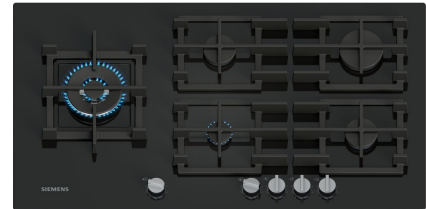

## Siemens EP9A6MI40N

Fabrikant: Siemens  
Model: EP9A6MI40N  
Beschikbaarheid: Leverbaar, 2 tot 4 werkdagen

**€874,00**  
Excl BTW: €722,31

Deze **Siemens EP9A6MI40N gaskookplaat** combineert professionele prestaties met uitzonderlijk gebruiksgemak in een strak zwart hardglas design. De innovatieve stepFlame-technologie biedt negen precieze vlamstanden voor perfecte controle, van een krachtige wokbrander tot een zacht sudderpitje. Dankzij de volledig afneembare knoppen en de vaatwasserbestendige pannendragers is reinigen moeiteloos. De thermo-elektrische beveiliging garandeert maximale veiligheid door de gastoevoer direct af te sluiten als de vlam onverhoopt dooft, wat zorgt voor gemoedsrust tijdens het koken.

### Kenmerken van de Siemens EP9A6MI40N

- StepFlame-technologie voor negen nauwkeurige vlamstanden.
- Krachtige wokbrander van 4 kW voor snel en gelijkmatig wokken.
- Afneembare knoppen en pannendragers voor eenvoudig schoonmaken.
- Thermo-elektrische beveiliging stopt de gasstroom direct bij uitwaaien.
- Integrale vonkontsteking voor eenvoudige en directe ontsteking.
- Verkrijgbaar in zwart hardglas en geschikt voor vlakke inbouw.

<b>Aansluiting</b>	
Aansluiting op aantal fasen	1
Aansluitwaarde gas	11.500
Positie gasaansluiting	Rechtsachter
Aansluitspanning	220-240 V
Frequentie	50/60 Hz
Aansluitwaarde	1 W
Lengte aansluitsnoer	100 cm
Type stekker	Schuko
<b>Technisch</b>	
Energiesoort	Gas
Gassoort	Aardgas
<b>Design</b>	
Basiskleur	Zwart
Accentkleur	Metaal
Commerciële kleurnaam	Zwart
<b>Specificaties</b>	
Aantal kookzones	5
Aantal kookzones (gelijktijdig te gebruiken)	5
Positie 1e kookzone	Links
Positie 2e kookzone	Midden Achter
Positie 3e kookzone	Rechtsachter
Positie 4e kookzone	Rechtsvoor
Soort 1e kookzone	Wok
Soort 2e kookzone	Normaal
Soort 3e kookzone	Sterk
Soort 4e kookzone	Normaal