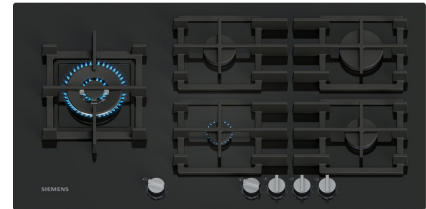

## Siemens EP9A6MI40N

Fabrikant: Siemens  
Model: EP9A6MI40N  
Beschikbaarheid: Leverbaar, 2 tot 4 werkdagen

**€874,00**

Excl BTW: €722,31

Deze **Siemens EP9A6MI40N gaskookplaat** combineert professionele prestaties met uitzonderlijk gebruiksgemak in een strak zwart hardglas design. De innovatieve stepFlame-technologie biedt negen precieze vlamstanden voor perfecte controle, van een krachtige wokbrander tot een zacht sudderpitje. Dankzij de volledig afneembare knoppen en de vaatwasserbestendige pannendragers is reinigen moeiteloos. De thermo-elektrische beveiliging garandeert maximale veiligheid door de gastoevoer direct af te sluiten als de vlam onverhoopt dooft, wat zorgt voor gemoedsrust tijdens het koken.

### Kenmerken van de Siemens EP9A6MI40N

- StepFlame-technologie voor negen nauwkeurige vlamstanden.
- Krachtige wokbrander van 4 kW voor snel en gelijkmatig wokken.
- Afneembare knoppen en pannendragers voor eenvoudig schoonmaken.
- Thermo-elektrische beveiliging stopt de gasstroom direct bij uitwaaien.
- Integrale vonkontsteking voor eenvoudige en directe ontsteking.
- Verkrijgbaar in zwart hardglas en geschikt voor vlakke inbouw.

<b>Aansluitingen</b>	
Aansluiting op aantal fasen	1
Aansluitwaarde gas	11.500
Positie gasaansluiting	Rechtsachter
Aansluitspanning	220-240 V
Frequentie	50/60 Hz
Aansluitwaarde	1 W
Lengte aansluitsnoer	100 cm
Type stekker	Schuko
<b>Technisch</b>	
Energiesoort	Gas
Gassoort	Aardgas
<b>Design</b>	
Basiskleur	Zwart
Accentkleur	Metaal
Commerciële kleurnaam	Zwart
<b>Specificaties</b>	
Aantal kookzones	5
Aantal kookzones (gelijktijdig te gebruiken)	5
Positie 1e kookzone	Links
Positie 2e kookzone	Midden Achter
Positie 3e kookzone	Rechtsachter
Positie 4e kookzone	Rechtsvoor
Soort 1e kookzone	Wok
Soort 2e kookzone	Normaal
Soort 3e kookzone	Sterk
Soort 4e kookzone	Normaal