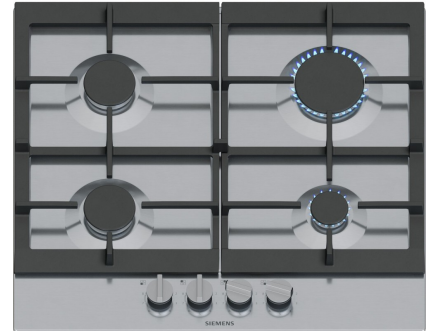

Siemens EC6A5PI90N

Fabrikant: Siemens
Model: EC6A5PI90N
Beschikbaarheid: Leverbaar, 2 tot 4 werkdagen

€499,00
Excl BTW: €412,40

Deze **Siemens EC6A5PI90N gaskookplaat** combineert innovatieve stepFlame-technologie voor uiterst nauwkeurige vlamregeling met een robuust roestvrijstalen design, afneembare knoppen voor eenvoudig schoonmaken, continue gietijzeren pannendragers en een geïntegreerde vonkontsteking voor direct en moeiteloos gebruik.

Eigenschappen van de Siemens EC6A5PI90N

- De stepFlame-technologie biedt negen precieze vlamstanden voor perfecte kookresultaten.
- Afneembare metalen knoppen en vaatwasserbestendige pannendragers maken reinigen eenvoudig.
- Vier gasbranders, inclusief een krachtige 3 kW wokbrander en een 1 kW sudderbrander.
- Thermo-elektrische beveiliging stopt de gasstroom direct als de vlam onverhoopt dooft.
- Het roestvrijstalen oppervlak en de mat zwarte gietijzeren dragers zorgen voor een duurzame uitstraling.

Bediening	
Bedieningswijze	Draaiknoppen
Aansluitingen	
Aansluiting op aantal fasen	1
Aansluitwaarde gas	7.500
Aansluitspanning	220-240 V
Afzekering apparaat	3 A
Frequentie	50/60 Hz
Aansluitwaarde	1 W
Lengte aansluitsnoer	100 cm
Type stekker	Schuko
Technisch	
Energiesoort	Gas
Gassoort	Aardgas
Design	
Basiskleur	Roestvrijstaal
Commerciële kleurnaam	Inox
Specificaties	
Aantal kookzones	4
Aantal kookzones (gelijktijdig te gebruiken)	4
Positie 1e kookzone	Linksvoor
Positie 2e kookzone	Links Achter
Positie 3e kookzone	Rechtsachter
Positie 4e kookzone	Rechtsvoor
Soort 1e kookzone	Normaal
Soort 2e kookzone	Normaal
Soort 3e kookzone	Sterk