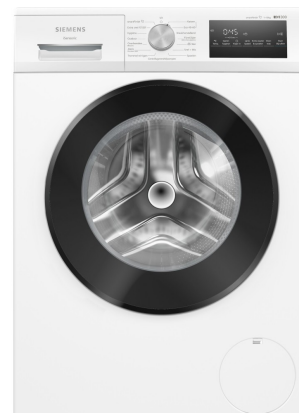

## Siemens WM14N27TNL

Fabrikant: Siemens  
Model: WM14N27TNL  
Beschikbaarheid: Leverbaar, 2 tot 4 werkdagen

**€577,00**  
Excl BTW: €476,86

Deze **Siemens WM14N27TNL voorlader wasmachine** combineert uitzonderlijke energiezuinigheid met een geruisloze iQdrive motor, een handige stoomfunctie om kreukels te verminderen, een bijzonder snel 15-minuten programma en een intuïtief simpleTouch led-display voor een moeiteloze bediening.