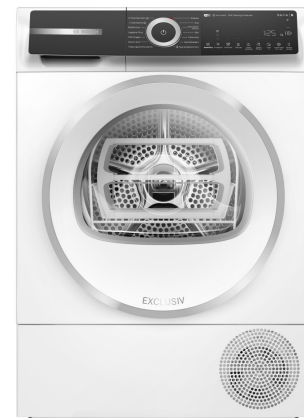

Bosch WQH246CENL

Fabrikant: Bosch
Model: WQH246CENL EXCLUSIV
Beschikbaarheid: Leverbaar, 2 tot 4 werkdagen

€949,00
Excl BTW: €784,30

Deze **Bosch WQH246CENL warmtepompdroger** combineert uitzonderlijke energiezuinigheid met intelligente zorg voor uw kleding. Dankzij de innovatieve Self Cleaning Condensor behoudt de droger constant een laag energieverbruik, terwijl de Auto Dry-sensoren perfecte droogresultaten garanderen. Met Smart Dry en Home Connect wordt drogen eenvoudig en slim, doordat uw apparaten automatisch het beste programma selecteren en u op afstand kunt bedienen. Deze 9 kg droger uit de Serie 6 biedt dus een toekomstbestendige en zorgvuldige oplossing voor elk huishouden.

Kenmerken van de Bosch WQH246CENL

- Self Cleaning Condensor voor een constant hoog energieprestatieniveau en minder onderhoud.
- Auto Dry detecteert met sensoren automatisch de perfecte droogtegraad voor elk wasgoed.
- Smart Dry kiest via wifi-communicatie met de wasmachine het juiste programma.
- Home Connect app voor afstandsbediening en integratie met slimme energiemanagement.
- Sensitive Drying System met milde luchtstroom en zachte trommelpeddels voor kreukvrije zorg.
- Iron Assist vermindert kreukels met een warme mist, zodat u minder hoeft te strijken.