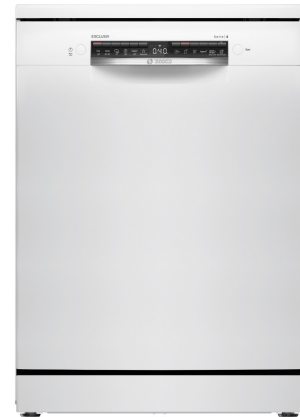

Bosch SMS4HUW18E

Fabrikant: Bosch
Model: SMS4HUW18E EXCLUSIV
Beschikbaarheid: Leverbaar, 2 tot 4 werkdagen

€669,00
Excl BTW: €552,89

Deze **Bosch SMS4HUW18E vrijstaande vaatwasser** combineert een ruime capaciteit voor dertien couverts met intelligente reinigingstechnologie, een uitzonderlijk stil geluidsniveau van 46 dB en innovatieve Home Connect functies voor ultiem gebruiksgemak en een perfect afwasresultaat.

Flexibele Indeling en Stille Prestaties

Met het VarioFlex-systeem kunt u de korven en rekken volledig aanpassen aan uw vaat, terwijl het RackMatic-systeem de bovenste korf in drie hoogtes laat verstellen voor extra ruimte. De krachtige maar fluisterstille EcoSilence Drive motor zorgt voor een betrouwbare prestaties met een laag energieverbruik en een geluidsniveau van slechts 46 dB, ideaal voor een open keuken.