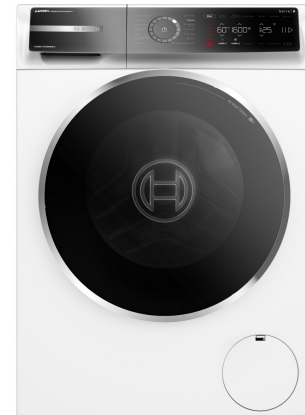

Bosch WGB266A7NL

Fabrikant: Bosch
Model: WGB266A7NL
Beschikbaarheid: Leverbaar, 2 tot 4 werkdagen

€1.309,00
Excl BTW: €1.081,82

Deze **Bosch WGB266A7NL voorlader wasmachine** brengt u uiteindelijk gemak en intelligente reiniging naar u thuis. De revolutionaire i-DOS technologie doseert automatisch de perfecte hoeveelheid wasmiddel en water, zodat u nooit meer hoeft te gokken. Met de energiezuinige A-20% classificatie bespaart u direct op u stroomrekening, terwijl de krachtige Iron Assist functie kreukels tot wel vijftig procent vermindert voor minder strijkwerk. Dankzij de innovatieve ActiveWater Plus technologie wordt het waterverbruik automatisch aangepast aan de grootte van u was, wat zorgt voor een uitzonderlijke efficiëntie bij elke wasbeurt.

Iron Assist & Energiezuinigheid

De Iron Assist functie gebruikt stoom om kreukels in droge kledingstukken te verminderen, wat direct resulteert in minder tijd en moeite die u aan strijken hoeft te besteden. Gecombineerd met de A-20% energie-efficiëntie, die wordt gerealiseerd door geavanceerde motor- en verwarmingstechnologie, profiteert u van een machine die zowel u tijd als u portemonnee ontziet door lagere energiekosten en een aanzienlijke reductie van kreukels in u textiel.