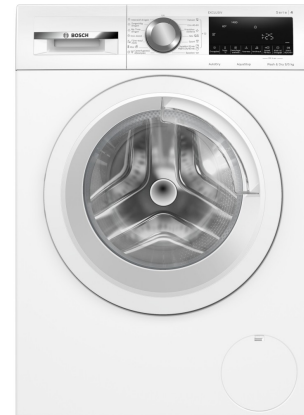

Bosch WNA144V9NL

Fabrikant: Bosch
Model: WNA144V9NL EXCLUSIV
Beschikbaarheid: Leverbaar, 2 tot 4 werkdagen

€899,00
Excl BTW: €742,98

Deze **Bosch WNA144V9NL was-droogcombinatie** combineert uitzonderlijke prestaties met maximale gebruikersvriendelijkheid. Dankzij de revolutionaire Iron Assist stoombehandeling wordt strijken een fluitje van een cent, terwijl de Auto Dry functie ervoor zorgt dat uw wasgoed precies zo droog wordt als u wenst. Met het krachtige Eco Silence Drive motorconcept geniet u van een opmerkelijk stil en energiezuinig was- en droogproces dat bovendien wordt beschermd door tien jaar garantie. Voor die momenten waarop u haast heeft, biedt de Wash & Dry 60' functie de mogelijkheid om kleine ladingen volledig te wassen en drogen in slechts één uur tijd, zonder in te leveren op de kwaliteit van het resultaat.

Eigenschappen van de Bosch WNA144V9NL was-droogcombinatie

- Iron Assist stoombehandeling vermindert kreukels en maakt strijken eenvoudiger
- Eco Silence Drive motor voor fluisterstille en energiezuinige wasbeurten
- ActiveWater Plus technologie optimaliseert het waterverbruik automatisch
- Handige bijvulfunctie om vergeten kledingstukken toe te voegen
- Wash & Dry 60 minuten programma voor snelle afhandeling van kleine wasjes

Iron Assist en Auto Dry

De geavanceerde Iron Assist technologie gebruikt een gerichte stoombehandeling tijdens het droogproces om kreukels in uw textiel te verminderen. Dit slimme systeem zorgt ervoor dat kleding minder geplooid uit de machine komt, wat direct resulteert in aanzienlijk minder strijkwerk voor u. De Auto Dry sensor regelt het droogproces volledig automatisch en past de droogtijd aan op basis van het vochtgehalte in de trommel, zodat uw wasgoed nooit te nat of te droog wordt maar altijd perfect is afgestemd op het gekozen programma en de lading.