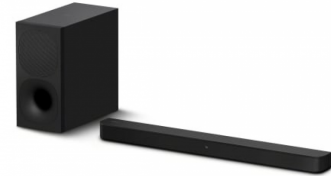

Sony HT-SD40

Fabrikant: Sony
Model: HT-SD40
Beschikbaarheid: Leverbaar, 2 tot 4 werkdagen

€299,00
Excl BTW: €247,11

Met de **Sony HT-SD40** geniet je van een geweldige Surround Sound. Zo ga je helemaal op in jouw favoriete film of artiest. Dankzij de Bluetooth-connectiviteit speel je ook muziek af vanaf je smartphone, tablet of laptop.

Kenmerken van de Sony HT-SD40

- S-Force PRO Front Surround voor geluid van bioscoopkwaliteit
- Draadloze subwoofer levert een diep en rijk geluid
- X-Balanced-Speaker Unit voor heldere stemmen
- Bluetooth-connectiviteit

Sony HT-SD40: ultieme geluidsbeleving

Lekker meegesleept worden in een film of met jouw favoriete artiest? Daarvoor is hier de mooie soundbar van Sony. Dolby Audio zorgt voor een unieke Surround Sound. Je geniet daardoor van een prachtige geluidservaring. Ook S-Force Pro Front Surround draagt daar aan bij. Deze unieke technologie reproduceert geluid van beide kanten door alleen de front speakers te gebruiken. Verder geniet je van heldere dialogen tijdens films door de X-Balanced Speaker Unit. Je mist daardoor geen woord en is het net alsof je in de bioscoop zit!

Subwoofer

Dankzij de draadloze subwoofer geniet je van een dieper en voller basgeluid. Daardoor voel je het geluid ook echt, waardoor films nog realistischer aanvoelen.

Bediening

Bij de levering zit een afstandsbediening, waarmee je de optimale controle over de soundbar hebt. Zo pas je eenvoudig het volume aan. Verder kies je uit geluidsinstellingen zoals nacht- of stemmodus. Alle benodigde informatie verschijnt op het OLED-display. En om het allemaal nog makkelijker te maken is de soundbar moeiteloos te bedienen met BRAVIA-tv's. Je gaat lekker snel door het menu voor eventuele aanpassingen.