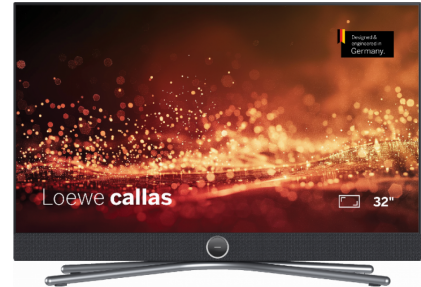

Loewe Callas 32 Basalt Grey - 63407D80

Fabrikant: Loewe
Model: Callas 32 - Basalt Grey
Beschikbaarheid: Leverbaar, 2 tot 4 werkdagen

€1.299,00
Excl BTW: €1.073,55

Deze **Loewe Callas 32 basalt grey** combineert compact design met hoogwaardige technologie voor een ultieme entertainmentervaring. Met een scherpe Ultra HD-resolutie en Dolby Vision HDR geniet je van levendige kleuren en diepe contrasten. De geïntegreerde soundbar levert krachtig 60 watt geluid met Dolby Atmos-ondersteuning voor een meeslepende filmervaring. Dankzij het supersnelle Loewe os8-platform stream je moeiteloos content via Netflix, Disney+ en andere populaire apps. De slimme afstandsbediening met spraakbediening en Bluetooth-connectiviteit maakt bedienen eenvoudig, terwijl de modulaire opstelling perfect past in elke woonruimte.

Kenmerken van de Loewe Callas 32 basalt grey

- Ultra HD-beeldkwaliteit met Dolby Vision voor levendige kleuren
- Geïntegreerde 60 watt soundbar met Dolby Atmos-ondersteuning
- Supersnel Loewe os8-platform met uitgebreide streamingdiensten
- Slimme afstandsbediening met spraakbediening en Bluetooth
- Modulair design met diverse opstellingsmogelijkheden

Briljant beeld en geavanceerde audio

De Loewe Callas 32 basalt grey beschikt over een Ultra HD-panel met Dolby Vision HDR voor een uitzonderlijke beeldkwaliteit. Dankzij VA-type LCD-technologie en speciale folies biedt het scherm brede kijkhoeken en energiezuinige prestaties. De naar voren gerichte soundbar levert heldere dialogen en diepe bassen, ondersteund door Dolby Atmos voor een cinema-achtige ervaring thuis.

Geraffineerd design en flexibele opstelling

Het Duitse design van de Loewe Callas 32 basalt grey combineert elegantie met functionaliteit, inclusief stoffen soundbar en verborgen kabelmanagement. De tv biedt diverse opstellingsopties, van draaibare standaard tot wandbevestiging, voor