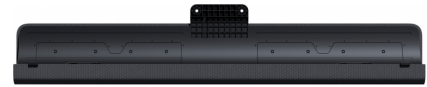

## Loewe Klang Bar - Basalt Grey

Fabrikant: Loewe  
Model: Klang Bar - Basalt Grey  
Beschikbaarheid: Leverbaar, 2 tot 4 werkdagen

**€299,00**  
Excl BTW: €247,11

Deze **Loewe Klang Bar - Basalt Grey** brengt je audiovisuele ervaring naar een hoger niveau met zijn krachtige geluidskwaliteit en stijlvolle design. De soundbar beschikt over voorwaarts gerichte drivers die een kristalhelder surroundgeluid produceren, perfect afgestemd op de Loewe bild i. Dankzij de eenvoudige montage met meegeleverde schroeven is hij binnen seconden geïnstalleerd, zonder technische kennis. Het harmonieuze ontwerp, inclusief hoogwaardige akoestische stof, zorgt voor een naadloze integratie in je woonruimte. Geen rommelige kabels of onhandige aansluitingen, alleen een verfijnde uitstraling en superieure geluidswaardigheid.

### Kenmerken van de Loewe Klang Bar - Basalt Grey

- Voorwaarts gerichte drivers voor een rijke surround sound
- Snelle montage met meegeleverde schroeven
- Harmonisch design met hoogwaardige akoestische stof
- Naadloze integratie met de Loewe bild i
- Geen rommelige kabels dankzij slimme aansluiting

### Krachtige geluidswaardigheid

De Loewe Klang Bar - Basalt Grey beschikt over geoptimaliseerde drivers die het geluid naar voren projecteren, waardoor je een diepe en heldere audio-ervaring krijgt. Dit zorgt voor een meeslepende surround sound zonder extra speakers.

### Eenvoudige installatie en harmonieus design

Met de meegeleverde schroeven monteert je de soundbar moeiteloos op de Loewe bild i, waardoor hij direct klaar is voor gebruik. Het strakke design en de akoestische stof zorgen voor een stijlvolle en rustige uitstraling in je interieur.