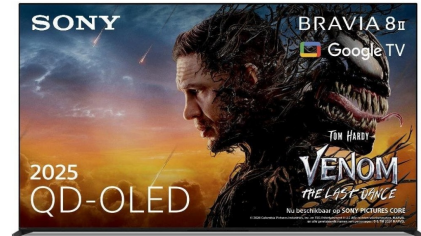

Sony K55XR8M25BP-CEI

Fabrikant: Sony
Model: BRAVIA 8 II K-55XR8M25BP (2025)
Beschikbaarheid: Leverbaar, 2 tot 4 werkdagen

€2.279,00
Excl BTW: €1.883,47

Deze **Sony K55XR8M25BP-CEI** is een hoogwaardige 4K QD-OLED televisie die indrukwekkende beeldkwaliteit, innovatief geluid en slimme functies combineert voor een ultieme kijkervaring. Met de geavanceerde QD-OLED-technologie, AI XR-processor en Acoustic Surface Audio+ geniet je van levensechte kleuren, haarscherpe details en meeslepend geluid. Daarnaast biedt Google TV naadloze toegang tot duizenden apps en ondersteunt deze tv Dolby Vision, IMAX Enhanced en PlayStation Remote Play voor een compleet entertainmentpakket.

Voordelen van de Sony K55XR8M25BP-CEI

- QD-OLED-scherm met brede kleurweergave en diepe zwarttinten voor een filmische ervaring
- AI XR-processor voor real-time optimalisatie van contrast, beweging en details
- Acoustic Surface Audio+ voor geluid dat direct uit het scherm komt
- Google TV met spraakbediening en toegang tot duizenden apps
- Ondersteuning voor Dolby Vision, IMAX Enhanced en gaming via PlayStation Remote Play

Revolutionair QD-OLED-beeld

De Sony K55XR8M25BP-CEI maakt gebruik van geavanceerde QD-OLED-technologie, waardoor kleuren levendiger en nauwkeuriger worden weergegeven dan ooit tevoren. Dankzij de perfecte zwartniveaus en hoge piekhelderheid krijg je een beeld dat zowel in donkere als lichte scènes optimaal presteert. Dit zorgt voor een ongeëvenaarde kijkervaring, of je nu films, series of games bekijkt.