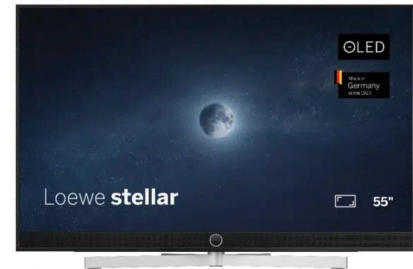

## Loewe Stellar 55 DR+ Alu black + Lava

Fabrikant: Loewe  
Model: Stellar 55 DR+ Alu black + Lava  
Beschikbaarheid: Leverbaar, 2 tot 4 werkdagen

**€4.299,00**  
Excl BTW: €3.552,89

Deze **Loewe Stellar 55 DR+ 63469M10 OLED televisie** combineert ultramoderne technologie met Duits vakmanschap voor een ongeëvenaarde kijkervaring. Het hoogwaardige WOLED MLA META-paneel levert levendige kleuren en diepe contrasten, ondersteund door HDR10+ voor een natuurlijke beeldweergave. Dankzij het dual channel DR+-systeem met SSD-recorder geniet u van naadloze opnames en multi-view functies. Het innovatieve magic.light-verlichtingssysteem creëert een unieke sfeer, terwijl het premium design met geborsteld aluminium en lava-elementen een statement maakt in uw interieur. Met Tizen OS 8.0 en vier HDMI 2.1-poorten biedt deze tv alles voor gaming, streaming en home cinema.

### Voordelen van de Loewe Stellar 55 DR+ Alu black + Lava

- Ultra HD OLED-paneel met Micro Lens Array voor intense beeldkwaliteit
- Dual channel DR+ systeem met snelle SSD voor opnames en multi-view
- Vier HDMI 2.1-poorten met 144Hz VRR voor vloeiend gamen
- Geïntegreerd magic.light voor dynamische verlichtingseffecten
- Tizen OS 8.0 met uitgebreide app-selectie en cloud gaming

### Revolutionair OLED-display

Het door Loewe geoptimaliseerde WOLED MLA META-paneel gebruikt micro-lensarray-technologie voor een ongekende helderheid en contrastverhouding. Dankzij de fabriekskalibratie en ondersteuning voor HDR10+ geniet u van natuurgetrouwe kleuren en perfecte schaduwdetails, waardoor elke film of serie tot leven komt met cinematografische kwaliteit.

### Dual channel opname en connectiviteit

Het geavanceerde DR+-systeem combineert dubbele triple tuners met een stille SSD-recorder voor gelijktijdig kijken en opnemen van verschillende bronnen. De NTK-chipset met AI-verwerking en volledige HDMI 2.1-ondersteuning zorgt voor naadloze compatibiliteit met next-gen gaming consoles en hoogwaardige audioapparatuur via eARC.